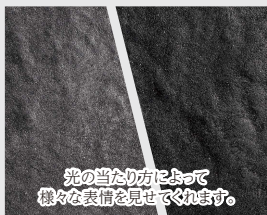

約W105×H180×t5(mm) 約0.2kg
黄朽葉塗装

カラー品番 ひらがな 4 文字以内なら
KG-30- **31,000 円** (税抜)

約W180×H70×t5(mm) 約0.1kg
消墨塗装

カラー品番 ひらがな 4 文字以内なら
KG-32- **31,000 円** (税抜)

約W70×H180×t5(mm) 約0.1kg
黄朽葉塗装

■ KG-20-KZ
「松岡 MATSUOKA」消墨塗装 (KZ)

Color Variation カラー品番をご指定ください。

※カッコ内がカラー品番です。

仕上げは手塗りで行いますので、表面の模様、アンティーク感は毎回異なります。

光の当たり方によって
様々な表情を見せてくれます。

消墨 ～けしずみ～ (KZ)

金属を含んだ凹凸のある塗装がやや
鈍い輝きと陰影を生む、奥深い黒色。

黄朽葉 ～きくちば～ (KC)

時を経た真鍮のようなアンティークで
趣のある色。