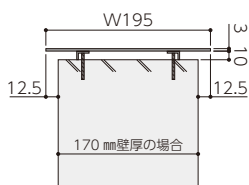

暗闇を照らす美しい光の線

⚠️ 12V変圧器が必要です。P193 取付場所や環境により光の見え方が異なります。

サイズ変更 不可

電球色 照明色

製作日数 約10営業日

ATL-LE-1000S

**ATL-LE-600S** **68,000円** (税抜)

ステンレス W600×H39×D17(mm) 約0.4kg  
 英字：オブチマ  
 文字：ステンレス切文字 S ゴールド塗装  
 ベース：半ツヤ黒色塗装  
 取付：ボルトM4×50(出幅35)2本  
 消費電力：3.6W コード10m付き  
 ※英字は大文字限定です。  
 筆記体は選択できません。

**ATL-LE-1000S** **78,000円** (税抜)

ステンレス W1000×H39×D17(mm) 約0.6kg  
 英字：オブチマ  
 文字：ステンレス切文字 S ゴールド塗装  
 ベース：半ツヤ黒色塗装  
 取付：ボルトM4×50(出幅35)2本  
 消費電力：6.48W コード10m付き  
 ※英字は大文字限定です。  
 筆記体は選択できません。

ATK L=1630 使用例  
 表札：WAL-25-R ▶P33

Art line **KASAGI**  
 アートライン カサギ

サイズ変更 要見積

製作日数 約10営業日

価格の目安 ※価格はすべて税抜です。

長さ (L)	価格
～850	16,800円
～1250	21,800円
～2000	25,800円

**ATK**

アルミ複合板 t3  
 W195×H13(mm)  
 取付：M4 ボルト  
 ※ご希望の長さをお知らせください。  
 10mmきざみでご指定いただけます。  
 現地でのカットはできません。