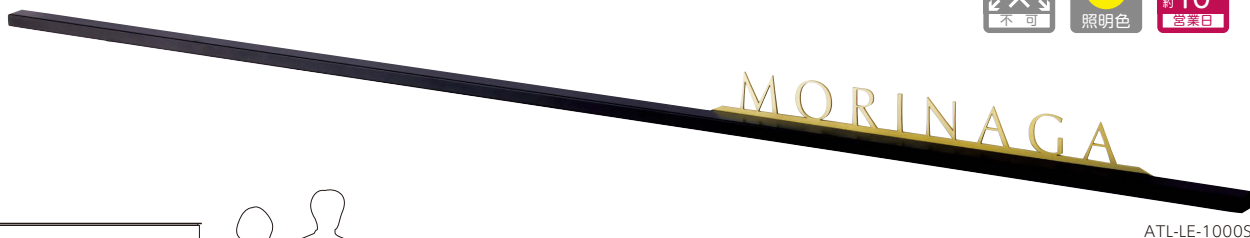

暗闇を照らす美しい光の線

⚠️ 12V変圧器が必要です。P193 取付場所や環境により光の見え方が異なります。

サイズ変更 不可

電球色 照明色

製作日数 約10営業日

ATL-LE-1000S

**ATL-LE-600S** **68,000円** (税抜)

ステンレス W600×H39×D17(mm) 約0.4kg  
 英字：オブチマ  
 文字：ステンレス切文字 S ゴールド塗装  
 ベース：半ツヤ黒色塗装  
 取付：ボルトM4×50(出幅35)2本  
 消費電力：3.6W コード10m付き  
 ※英字は大文字限定です。  
 筆記体は選択できません。

**ATL-LE-1000S** **78,000円** (税抜)

ステンレス W1000×H39×D17(mm) 約0.6kg  
 英字：オブチマ  
 文字：ステンレス切文字 S ゴールド塗装  
 ベース：半ツヤ黒色塗装  
 取付：ボルトM4×50(出幅35)2本  
 消費電力：6.48W コード10m付き  
 ※英字は大文字限定です。  
 筆記体は選択できません。

ATK L=1630 使用例  
 表札：WAL-25-R ▶P33