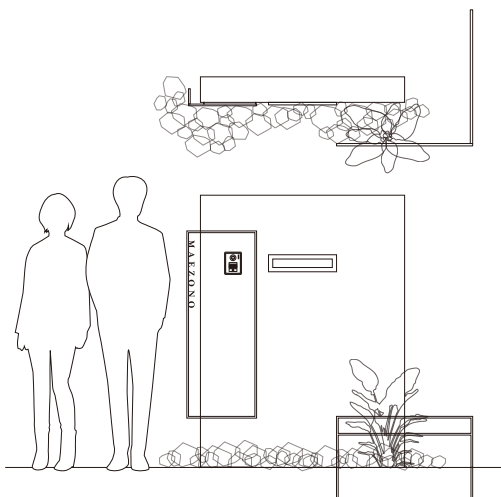

ATL-C **49,000円** (税抜)

ステンレス□10パイプ 半ツヤ黒色塗装
W800×H300(500)×D800(mm) 約1.4kg

ATL-N **26,000円** (税抜)

ステンレス□10パイプ 半ツヤ黒色塗装
W800×H300(500) (mm) 約0.7kg

⚠ 意匠性を優先させているため、もたれかかったり、強い力が加わると変形・破損する恐れがあります。