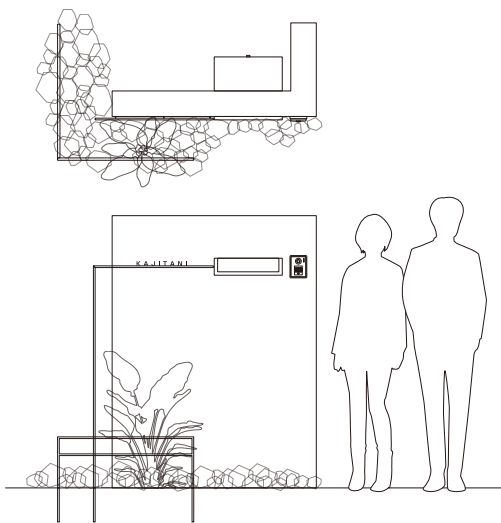

Art line アートライン

空間に線を引いて、暮らしをデザインする

サイズ変更
要見積
製作日数
約10
営業日

埋込ボックス
サイン

LEDインテ
ルカバーサイン

カバー
サイン

オリジン

アート
ライン

アクセント
ラインプラス

デコレー
ション

向き(L/R) ☺
ATL-T-□ **55,000円** (税抜)

ステンレス□10パイプ 半ツヤ黒色塗装
W710×H1326(1526)×D12(mm) 約0.7kg
英字：新ゴR
文字：ステンレス切文字 半ツヤ黒色塗装
取付：ボルト M4×50 (出幅 35) 2本&埋込

向き(L/R) ☺
ATL-F-□ **75,000円** (税抜)

ステンレス□10パイプ 半ツヤ黒色塗装
W410×H1100×D100(mm) 約1.6kg
英字：パスカーB
文字：ステンレス切文字 半ツヤ黒色塗装
取付：ボルト M4×50 (出幅 35) 5本

ATL-C **49,000円** (税抜)

ステンレス□10パイプ 半ツヤ黒色塗装
W800×H300(500)×D800(mm) 約1.4kg

ATL-N **26,000円** (税抜)

ステンレス□10パイプ 半ツヤ黒色塗装
W800×H300(500) (mm) 約0.7kg

⚠ 意匠性を優先させているため、もたれかかったり、強い力が加わると変形・破損する恐れがあります。