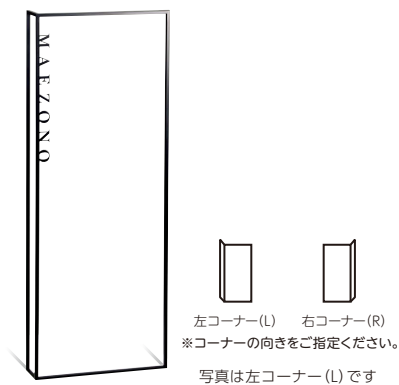

Art line アートライン

空間に線を引いて、暮らしをデザインする

サイズ変更
要見積
製作日数
約10
営業日

埋込ボックス
サイン

LEDインテ
ルカバーサイン

カバー
サイン

オリジン

アート
ライン

アクセント
ラインプラス

デコレー
ション

向き(L/R) ☺
ATL-T-□ **55,000円** (税抜)

ステンレス□10パイプ 半ツヤ黒色塗装
W710×H1326(1526)×D12(mm) 約0.7kg
英字：新ゴR
文字：ステンレス切文字 半ツヤ黒色塗装
取付：ボルト M4×50 (出幅 35) 2本&埋込

向き(L/R) ☺
ATL-F-□ **75,000円** (税抜)

ステンレス□10パイプ 半ツヤ黒色塗装
W410×H1100×D100(mm) 約1.6kg
英字：パスカーB
文字：ステンレス切文字 半ツヤ黒色塗装
取付：ボルト M4×50 (出幅 35) 5本

ATL-C **49,000円** (税抜)

ステンレス□10パイプ 半ツヤ黒色塗装
W800×H300(500)×D800(mm) 約1.4kg

ATL-N **26,000円** (税抜)

ステンレス□10パイプ 半ツヤ黒色塗装
W800×H300(500) (mm) 約0.7kg

⚠ 意匠性を優先させているため、もたれかかったり、強い力が加わると変形・破損する恐れがあります。