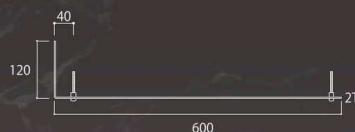

シミュレーション

WDTIK-205 チタン星達(ほしあい)(文字切抜き)

183,000円(税込201,300円)

- 600W×155H×120D(mm) 約1kg
チタン星達 文字切抜き
- 書体: ナブチャルスク립ト(9文字まで)
- 取付: 化粧ボルト付 190頁 Cタイプ-1参照
- ※サイズ変更制限あり ※LEDオプション(別売▶下記参照)

シミュレーション

チタンアートサイン・L型はオプションで
インターホン開口あり・なしに変更できます。
詳しくはお問い合わせください。
※チタンは製作上、開口デザインに制限が
あります。