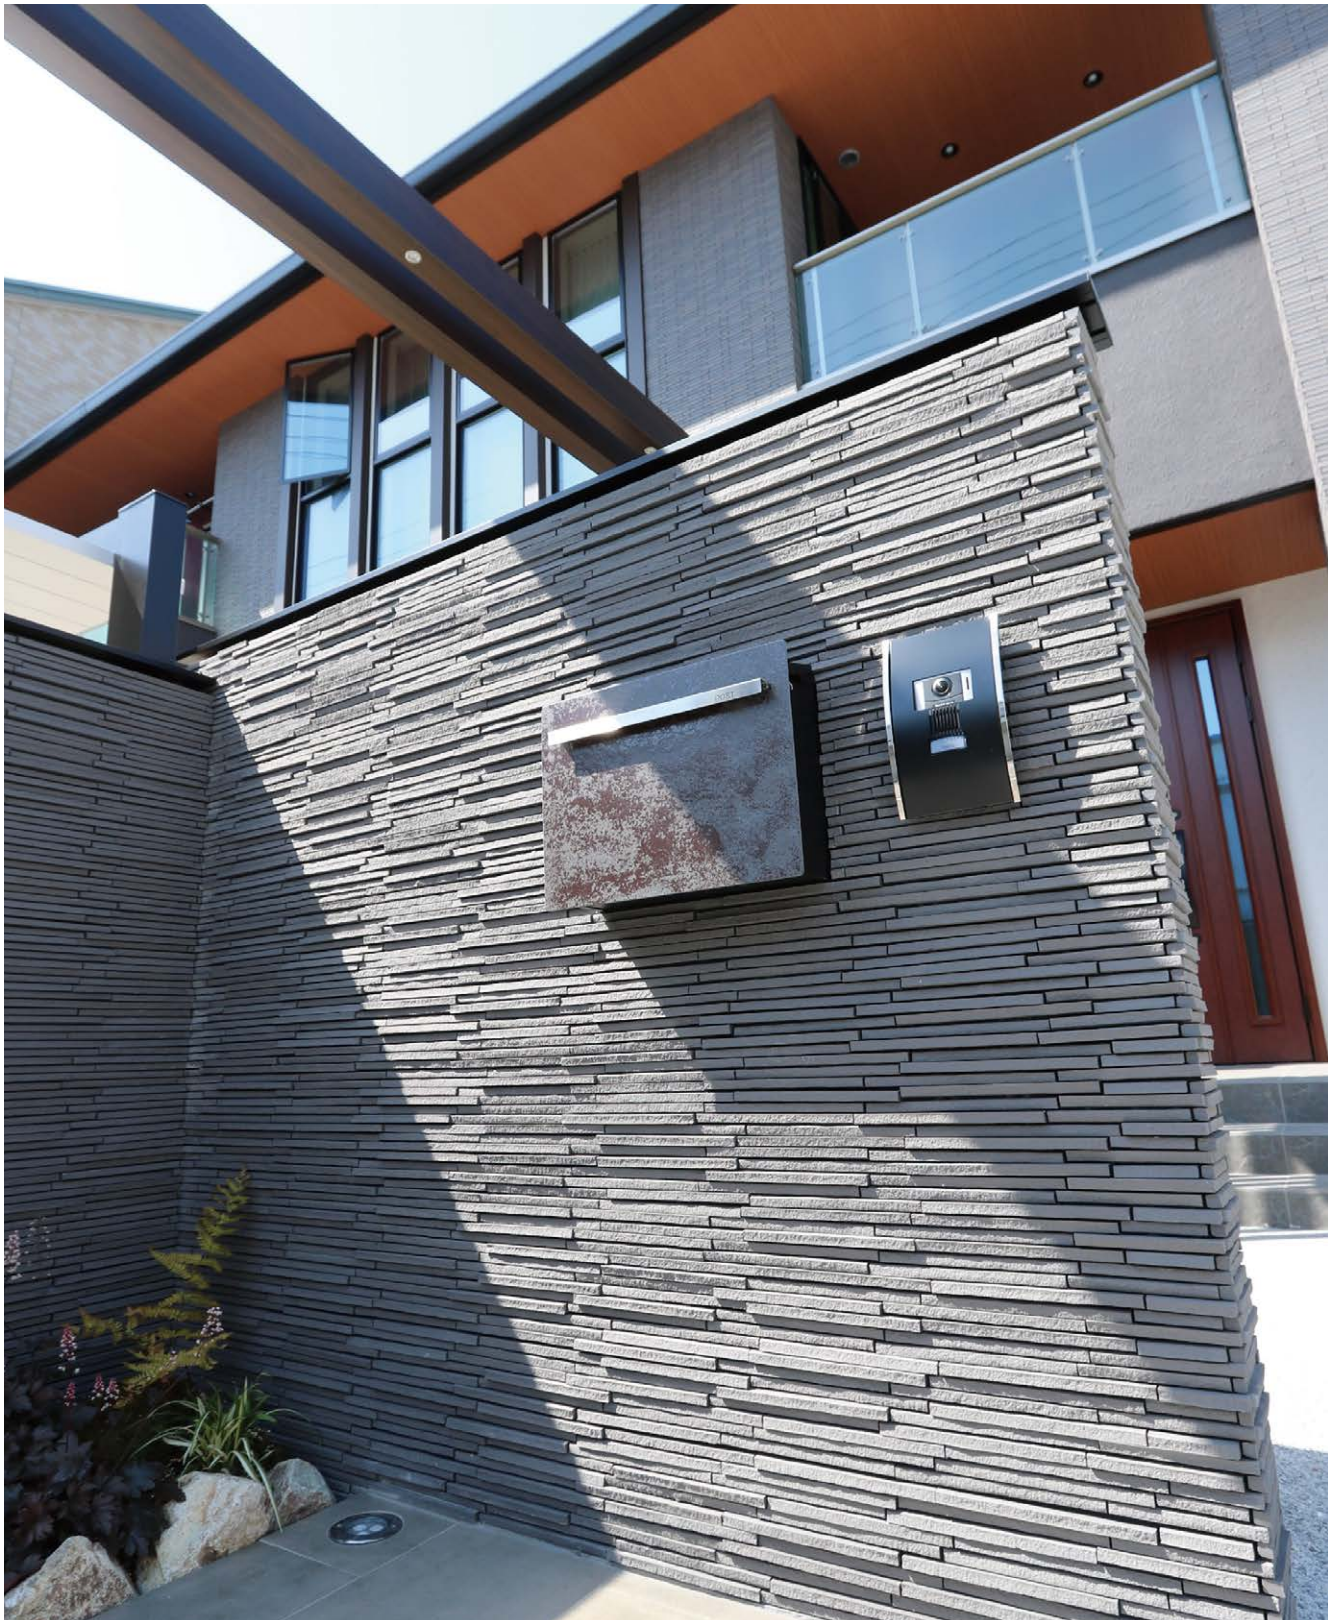

# Noie Cube

ノイエキューブシリーズ

安心の品質を誇るノイエキューブシリーズ。

発売以来変わらずの大人気ポスト ノイエキューブシリーズ。  
様々なテイストの外観に自然に調和する多彩なパネルデザインが  
お住まいの顔になります。ノイエキューブ、ノイエファインシリーズ  
専用のノイエスタンドで独立ポストとしてもお使いいただけます。

ラミナム：オキサイド ネロ インターホンカバー：アーチ (P.474)