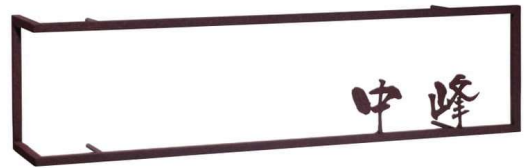

アプローチを飾る立体的なアクセント。  
職人の手作業によって丁寧に仕上げられた  
真鍮製のフレーム型サイン。

シミュレーション

92,000円(税込101,200円)

- 600W×155H×120D(mm) 約1.6kg
- 切文字(3T) サンド風黒塗装
- 書体: 欧文建築アンティークゴシック(番地5文字まで 欧文9文字まで)

WDIR-102 真鍮切文字

シミュレーション

92,000円(税込101,200円)

- 600W×155H×120D(mm) 約1.5kg
- 切文字(3T) サビ塗装
- 書体: 京まどか(和文3文字まで)