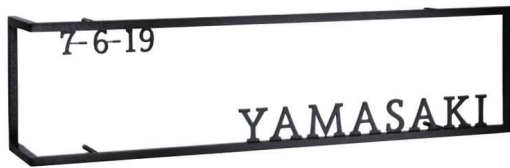

アプローチを飾る立体的なアクセント。  
職人の手作業によって丁寧に仕上げられた  
真鍮製のフレーム型サイン。

## ACCENT FRAME

アクセントフレーム

完成制作日数  
10日間

サイズ変更  
OK  
(要見積)

ボルト  
あり

(M6×70L)  
191頁  
Dタイプ-11

- 文字の大きさ、形によっては製作できない場合がございます。
- 左曲げが標準仕様となります。右曲げへの変更も可能です。

WDIR-101 真鍮切文字

シミュレーション

92,000円(税込101,200円)

- 600W×155H×120D(mm) 約1.6kg
- 切文字(3T) サンド風黒塗装
- 書体: 欧文建築アンティークゴシック(番地5文字まで 欧文9文字まで)

WDIR-102 真鍮切文字

シミュレーション

92,000円(税込101,200円)

- 600W×155H×120D(mm) 約1.5kg
- 切文字(3T) サビ塗装
- 書体: 京まどか(和文3文字まで)