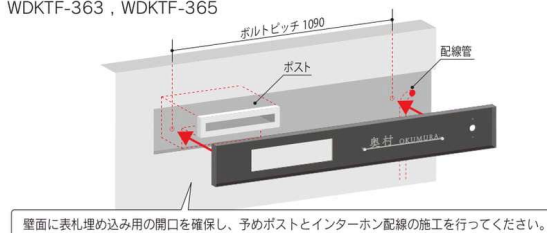

OBLON

オブロン

埋め込み式ポスト「スピラ」と組み合わせて施工する
機能性とデザインを両立したデザイン表札。
表札、ポスト、インターホンがスマートに壁に収まります。

- 文字の大きさ、形によっては製作できない場合がございます。
- ポストは別売りです。 ● インターホンは付属しません。

WDKTF-365 ステンレス切文字&フレーム

155,000円(税込170,500円)

- 1390W×190H×40D(mm) 約6kg
- 切文字磨き 約310W×95H×3T(mm)
- フレーム 黒塗装 化粧板 ダークウッド(木目調高耐候シート)
- 書体:カームスクリプト(9文字まで)
- ※ポスト、インターホンは付属しません。

シミュレーション

LED仕様

シミュレーション

12V変トランス

コード長10M

WDKTF-365LE ステンレス切文字&フレーム

195,000円(税込214,500円)

- 1390W×190H×40D(mm) 約7kg
- 切文字磨き 約310W×95H×3T(mm)
- フレーム 黒塗装 化粧板 ダークウッド(木目調高耐候シート)
- LEDユニット 黒塗装
- 書体:カームスクリプト(9文字まで)
- LED ウォームイエロー(電球色) 5.8W
- ※ポスト、インターホンは付属しません。

- WDKTF-365(LED無し)にLEDユニットを後付けすることはできません。
LED仕様をご希望の場合は、品番WDKTF-365LEにてご指示ください。
- 12Vトランス別売(44頁参照)

■ 施工イメージ

WDKTF-363, WDKTF-365

壁面に表札埋め込み用の開口を確保し、予めポストとインターホン配線の施工を行ってください。

WDKTF-363LE, WDKTF-365LE

壁面に表札埋め込み用の開口を確保し、予めポストとインターホン配線、LED配線の施工を行ってください。

- 壁面の埋め込み用開口は商品の寸法をご確認の上、余裕のある寸法を確保してください。
- 商品の取り付けはボルトと接着剤を併用してください。
- カタログに記載している商品の寸法及びボルトピッチは規格寸法です。施工前に実際の商品の寸法を必ずご確認ください。