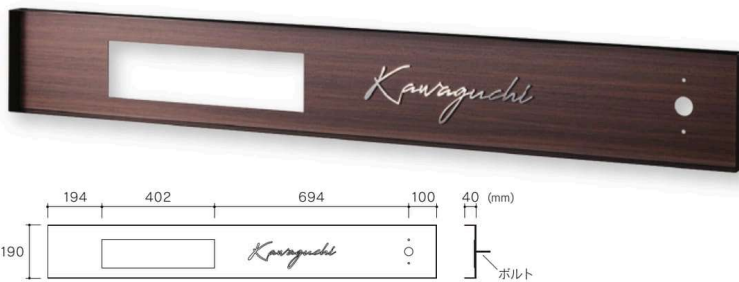

OBLON

オブロン

埋め込み式ポスト「スピラ」と組み合わせて施工する
機能性とデザインを両立したデザイン表札。
表札、ポスト、インターホンがスマートに壁に収まります。

- 文字の大きさ、形によっては製作できない場合がございます。
- ポストは別売りです。 ● インターホンは付属しません。

WDKTF-365 ステンレス切文字&フレーム

155,000円(税込170,500円)

- 1390W×190H×40D(mm) 約6kg
- 切文字磨き 約310W×95H×3T(mm)
- フレーム 黒塗装 化粧板 ダークウッド(木目調高耐候シート)
- 書体:カームスクリプト(9文字まで)
- ※ポスト、インターホンは付属しません。

シミュレーション

LED仕様

シミュレーション

12V変トランス

コード長10M

WDKTF-365LE ステンレス切文字&フレーム

195,000円(税込214,500円)

- 1390W×190H×40D(mm) 約7kg
- 切文字磨き 約310W×95H×3T(mm)
- フレーム 黒塗装 化粧板 ダークウッド(木目調高耐候シート)
- LEDユニット 黒塗装
- 書体:カームスクリプト(9文字まで)
- LED ウォームイエロー(電球色) 5.8W
- ※ポスト、インターホンは付属しません。

- WDKTF-365(LED無し)にLEDユニットを後付けすることはできません。
LED仕様をご希望の場合は、品番WDKTF-365LEにてご指示ください。
- 12Vトランス別売(44頁参照)

■ 施工イメージ

WDKTF-363, WDKTF-365

壁面に表札埋め込み用の開口を確保し、予めポストとインターホン配線の施工を行ってください。

WDKTF-363LE, WDKTF-365LE

壁面に表札埋め込み用の開口を確保し、予めポストとインターホン配線、LED配線の施工を行ってください。