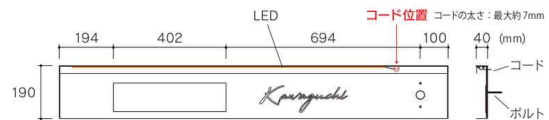

OBLON

オブロン

埋め込み式ポスト「スピラ」と組み合わせて施工する
機能性とデザインを両立したデザイン表札。
表札、ポスト、インターホンがスマートに壁に収まります。

- 文字の大きさ、形によっては製作できない場合がございます。
- ポストは別売りです。 ● インターホンは付属しません。

WDKTF-365 ステンレス切文字&フレーム

155,000円(税込170,500円)

- 1390W×190H×40D(mm) 約6kg
- 切文字磨き 約310W×95H×3T(mm)
- フレーム 黒塗装 化粧板 ダークウッド(木目調高耐候シート)
- 書体:カームスクリプト(9文字まで)
- ※ポスト、インターホンは付属しません。

シミュレーション

LED仕様

シミュレーション

12V変トランス

コード長10M

WDKTF-365LE ステンレス切文字&フレーム

195,000円(税込214,500円)

- 1390W×190H×40D(mm) 約7kg
- 切文字磨き 約310W×95H×3T(mm)
- フレーム 黒塗装 化粧板 ダークウッド(木目調高耐候シート)
- LEDユニット 黒塗装
- 書体:カームスクリプト(9文字まで)
- LED ウォームイエロー(電球色) 5.8W
- ※ポスト、インターホンは付属しません。

- WDKTF-365(LED無し)にLEDユニットを後付けすることはできません。
  LED仕様をご希望の場合は、品番WDKTF-365LEにてご指示ください。
- 12Vトランス別売(44頁参照)

■ 施工イメージ

WDKTF-363, WDKTF-365

壁面に表札埋め込み用の開口を確保し、予めポストとインターホン配線の施工を行ってください。

WDKTF-363LE, WDKTF-365LE

壁面に表札埋め込み用の開口を確保し、予めポストとインターホン配線、LED配線の施工を行ってください。

- 壁面の埋め込み用開口は商品の寸法をご確認の上、余裕のある寸法を確保してください。
- 商品の取り付けはボルトと接着剤を併用してください。
- カタログに記載している商品の寸法及びボルトピッチは規格寸法です。施工前に実際の商品の寸法を必ずご確認ください。