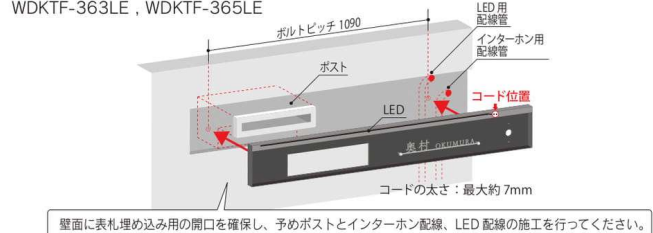

シミュレーション

LED仕様

シミュレーション

12V変トランス

コード長10M

WDKTF-365LE ステンレス切文字&フレーム

195,000円(税込214,500円)

- 1390W×190H×40D(mm) 約7kg
- 切文字磨き 約310W×95H×3T(mm)
- フレーム 黒塗装 化粧板 ダークウッド(木目調高耐候シート)
- LEDユニット 黒塗装
- 書体:カームスクリプト(9文字まで)
- LED ウォームイエロー(電球色) 5.8W
- ※ポスト、インターホンは付属しません。

- WDKTF-365(LED無し)にLEDユニットを後付けすることはできません。
LED仕様をご希望の場合は、品番WDKTF-365LEにてご指示ください。
- 12Vトランス別売(44頁参照)

■ 施工イメージ

WDKTF-363, WDKTF-365

壁面に表札埋め込み用の開口を確保し、予めポストとインターホン配線の施工を行ってください。

WDKTF-363LE, WDKTF-365LE

壁面に表札埋め込み用の開口を確保し、予めポストとインターホン配線、LED配線の施工を行ってください。

- 壁面の埋め込み用開口は商品の寸法をご確認の上、余裕のある寸法を確保してください。
- 商品の取り付けはボルトと接着剤を併用してください。
- カタログに記載している商品の寸法及びボルトピッチは規格寸法です。施工前に実際の商品の寸法を必ずご確認ください。