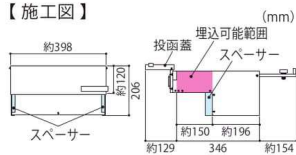

● 1Bタイプ取り出し

【施工図】

※スペーサーは取り付けの壁の厚みに応じて取り付けてください。
●ブロック厚 150mm: スペーサー未使用
●ブロック厚 120mm: スペーサー使用

スピラ 1B (シルバー・レッド・ブラック) 57,000円(税込62,700円)

- 約398W×206H×388D(mm) 約4.9kg
- 投入口 342W×38H(mm)
- 本体 ステンレス ヘアライン仕上
- 投函蓋部 ステンレス 焼付塗装、ステンレス鏡面仕上 ●鍵付き

スピラ 1B (木目調・ダークチェリー) 60,000円(税込66,000円)

- 約398W×206H×388D(mm) 約4.9kg
- 投入口 342W×38H(mm)
- 本体 ステンレス ヘアライン仕上
- 投函蓋部 ステンレス木目調転写、ステンレス鏡面仕上 ●鍵付き

● 2Bタイプ取り出し

【施工図】

※スペーサーは取り付けの壁の厚みに応じて取り付けてください。
●ブロック厚 150mm: スペーサー未使用
●ブロック厚 120mm: スペーサー使用