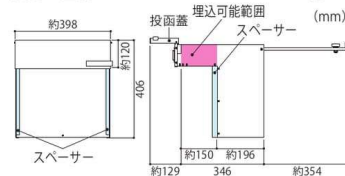

● 1Bタイプ取り出し

【施工図】

※スペーサーは取り付けの壁の厚みに応じて取り付けてください。
●ブロック厚 150mm: スペーサー未使用
●ブロック厚 120mm: スペーサー使用

スピラ 1B (シルバー・レッド・ブラック) 57,000円(税込62,700円)

- 約398W×206H×388D(mm) 約4.9kg
- 投入口 342W×38H(mm)
- 本体 ステンレス ヘアライン仕上
- 投函蓋部 ステンレス 焼付塗装、ステンレス鏡面仕上 ●鍵付き

スピラ 1B (木目調・ダークチェリー) 60,000円(税込66,000円)

- 約398W×206H×388D(mm) 約4.9kg
- 投入口 342W×38H(mm)
- 本体 ステンレス ヘアライン仕上
- 投函蓋部 ステンレス木目調転写、ステンレス鏡面仕上 ●鍵付き

● 2Bタイプ取り出し

【施工図】

※スペーサーは取り付けの壁の厚みに応じて取り付けてください。
●ブロック厚 150mm: スペーサー未使用
●ブロック厚 120mm: スペーサー使用