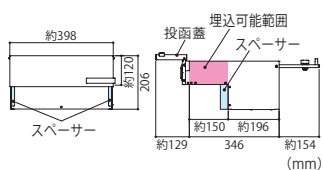

※スピラは埋込み専用です。

※スペーサーは取り付ける壁の厚みに応じて取り付けてください。

(ブロック厚120mm : スペーサーを使用する ブロック厚150mm : スペーサーは使用しない)