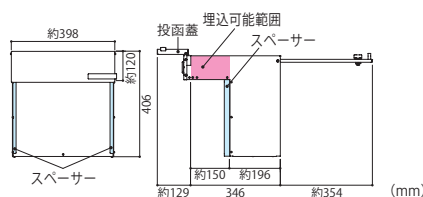

※商品の色は、写真とは多少異なる場合がございます。 ※北海道・沖縄・一部離島への配送は別途送料がかかります。 ●施工費は含まれておりません。

取扱説明書はHPよりダウンロードができます。