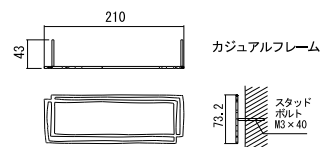

## ■ キリモジモード カジュアルリボン

OnlyOne 価格: **¥25,000**

サイズ (mm): 約 W258 × H45 × D43

重量 (kg): 0.05

**i** 英字のみ 3文字 ~ 12文字以内 すべて小文字

## ■ キリモジモード カジュアルフレーム

OnlyOne 価格: **¥15,000**

サイズ (mm): 約 W210 × H73 × D43

重量 (kg): 0.08

**⚠** フレームはカジュアルリボン専用オプションとなります。オプションのみ購入の際は別途送料が必要となります。

- 材** ステンレス (焼付塗装) **取付** ボルト留め接着
- ⚠** 取付ピッチはレイアウト作製毎に異なります。現物に合わせて位置を決め、施工を行ってください。