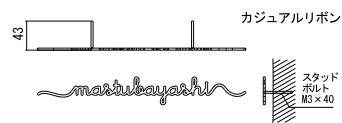

# Kirimoji mode Casual *taste*

カジュアル テイスト

ブラウン (リボン) COORDINATE ポスト: ジョイ (P.353)

ベージュ (リボン) × ブラウン (フレーム)

*kodani*

(参考文字 kodani)

## ■ キリモジモード カジュアルリボン

OnlyOne 価格: **¥25,000**

サイズ (mm): 約 W258 × H45 × D43

重量 (kg): 0.05

**i** 英字のみ 3文字 ~ 12文字以内 すべて小文字