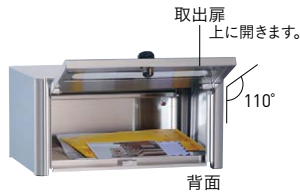

壁付けポスト

埋込みポスト

スタンドポスト

クティ

開閉スタイル・セキュリティ

正面から投入、取り出しは背面から。

●1B

●2B

セキュリティ

数字を回して施錠・解錠できるダイヤル錠です。
※使用後はダイヤルを必ず1回転以上回し、
確実に施錠してください。
※番号の変更・指定はできません。

●背面の取出扉は右開きのみとなります。