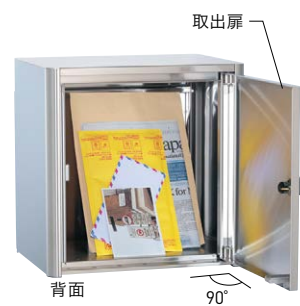

サイン/
インターホンカバー

ウォーター
シリーズ

ガーデンファニチャー/
プランター

施工資料

商品一覧

宅配ボックス

メール便ポスト

郵便ポスト

壁付けポスト

埋込みポスト

スタンドポスト

クティ

開閉スタイル・セキュリティ

正面から投入、取り出しは背面から。

●1B

●2B

セキュリティ

数字を回して施錠・解錠できるダイヤル錠です。
※使用後はダイヤルを必ず1回転以上回し、
確実に施錠してください。
※番号の変更・指定はできません。

●背面の取出扉は右開きのみとなります。