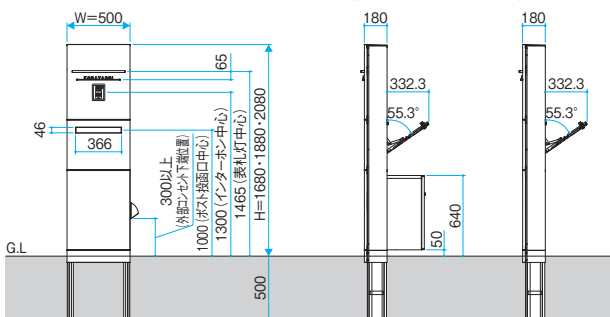

●インターホンの詳細については、各取り扱いメーカーにお問い合わせください。

注 ●インターホンは左記市販品の取り付けが可能ですので、別途購入してください。
● のテレビインターホンを取り付ける場合、カメラの映る範囲を確認し、カメラレンズの角度調整をしてください。

テレビインターホンの親機・増設機・単品の品番はP.1660～P.1663をご参照ください。

組み合わせアイテム一覧

表札				宅配ボックス
KP-KMG-CM-1 (P.274)	KP-KMG-CM-2 (P.274)	KP-KMG-CM-3 (P.274)	KP-KMG-CM-4 (P.274)	STB-MN2-R(L) (P.306)

納まり図 単位:mm

■独立仕様

●宅配ボックスあり

●宅配ボックスなし

■門扉取り付け仕様

●門柱背面納まり

●門柱側面納まり

()内は90角柱、[]内寸法はモブレンの場合。