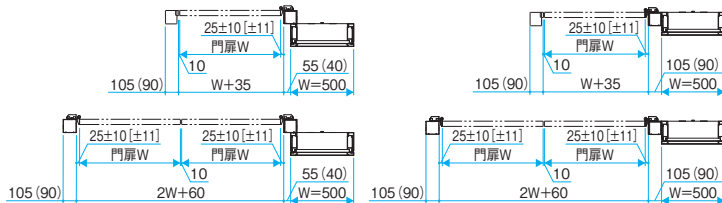

納まり図 単位:mm

■独立仕様

●宅配ボックスあり

●宅配ボックスなし

■門扉取り付け仕様

●門柱背面納まり

●門柱側面納まり

()内は90角柱、[]内寸法はモブレンの場合。

注 ●電気錠門扉と組み合わせる場合は、対応電気錠門扉の納まり図をご参照ください。

()内は門柱高さが門扉+100の場合。

■宅配ボックス部

●左勝手

●右勝手

●隣接壁同面納まり

●入隅(T字・L字)納まり