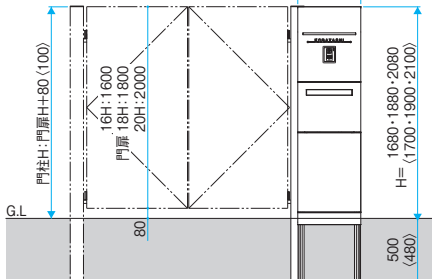

納まり図 単位:mm

■独立仕様

●宅配ボックスあり

●宅配ボックスなし

■門扉取り付け仕様

●門柱背面納まり

●門柱側面納まり

()内は90角柱、[]内寸法はモブレンの場合。

注 ●電気錠門扉と組み合わせる場合は、対応電気錠門扉の納まり図をご参照ください。

()内は門柱高さが門扉+100の場合。

■宅配ボックス部

●左勝手

●右勝手

●隣接壁同面納まり

●入隅(T字・L字)納まり