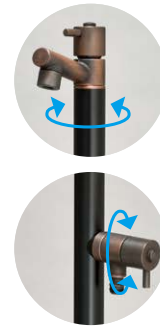

ぐるっと360°
360°回転で散水、
手洗いもラクラク。

Option

■ホースアダプター ブロンズメッキ

品番：TK3-HSADB
OnlyOne価格：¥4,900
重量(kg)：0.05

材質 銅合金 仕上げ：メッキ