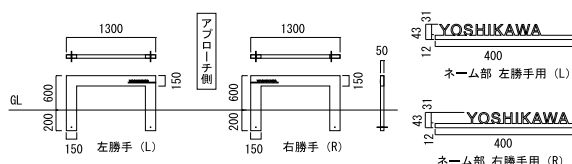

## ■ スタイリングサイン ネット OnlyOne 価格：¥134,500

左勝手：品番：NA1-N-S-LBM 右勝手：品番：NA1-N-S-RBM  
サイズ (mm)：W1300×H600+埋込み200×D50 重量 (kg)：7.0

■ 本体：アルミ（焼付塗装）ブラックマットのみ  
■ ネーム部：ステンレス（ヘアライン）文字：レーザーカット切り文字タイプ

■ 専用書体 欧文 (E-14) Arial Regular

※大文字のみ 10 文字まで ※ 和文不可

■ LT 14 日

■ 注意  
・ネームプレート単体での販売はできません。  
・素材、サイズ、書体、色の変更はできません。

※ネームプレートのお名前レイアウト作成は3回目より有料¥1,000となり、受注に至らない場合でも料金が発生しますので予めご了承ください。

● 実際の商品と写真は異なる場合があります。● オンリーワン価格には、消費税、施工費は含まれておりません。● LTは出荷日を表します。実際の納期は地域によって異なります。※ 沖縄・離島の送料は都度ご確認ください。