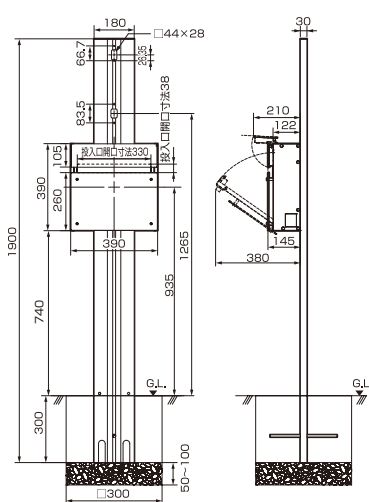

商品納まり図(各部の名称)

ARタイプ

Bタイプ

Cタイプ

Dタイプ

Eタイプ

Fタイプ(前入れ・前出し)

Fタイプ(前入れ・後出し)

Gタイプ(ドアホンあり)

Hタイプ

※ポスト・ドアホン・宅配ボックス・表札はオプション(別売)となります。

新商品

エントランス  
商品

関連商品

宅配ボックス

ラインアップ・  
特長