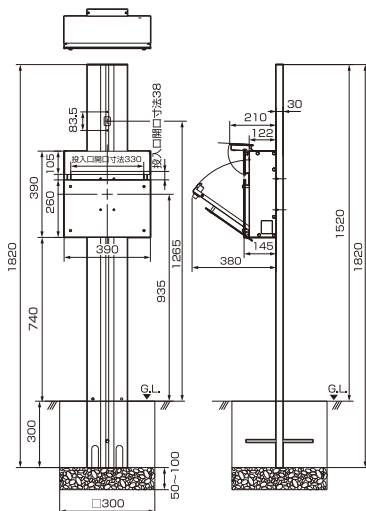

商品納まり図(各部の名称)

ARタイプ

Bタイプ

Cタイプ

Dタイプ

Eタイプ

Fタイプ(前入れ・前出し)

Fタイプ(前入れ・後出し)

Gタイプ(ドアホンあり)

Hタイプ

※ポスト・ドアホン・宅配ボックス・表札はオプション(別売)となります。

新商品

エントランス  
商品

関連商品

宅配ボックス

ラインアップ・  
特長