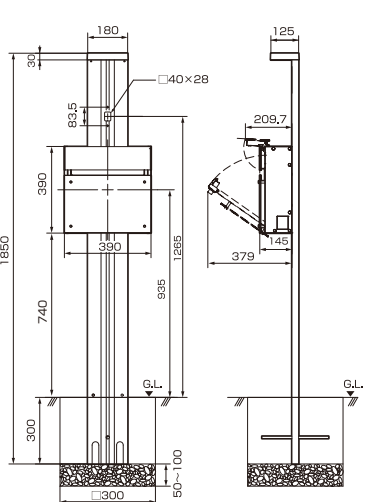

商品納まり図(各部の名称)

ARタイプ

Bタイプ

Cタイプ

Dタイプ

Eタイプ

Fタイプ(前入れ・前出し)

Fタイプ(前入れ・後出し)

Gタイプ(ドアホンあり)

Hタイプ

※ポスト・ドアホン・宅配ボックス・表札はオプション(別売)となります。

新商品

エントランス  
商品

関連商品

宅配ボックス

ラインアップ・  
特長