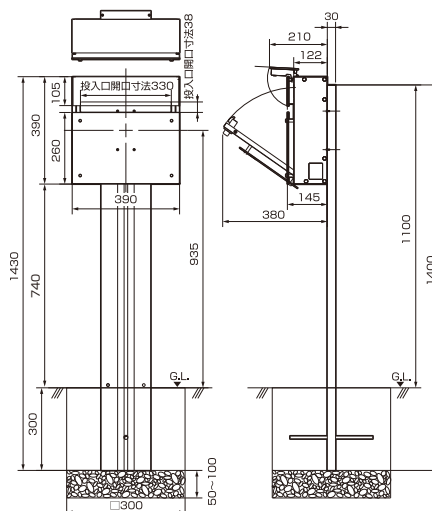

商品納まり図(各部の名称)

ARタイプ

Bタイプ

Cタイプ

Dタイプ

Eタイプ

Fタイプ(前入れ・前出し)

Fタイプ(前入れ・後出し)

Gタイプ(ドアホンあり)

Hタイプ

※ポスト・ドアホン・宅配ボックス・表札はオプション(別売)となります。

新商品

エントランス  
商品

関連商品

宅配ボックス

ラインアップ・  
特長