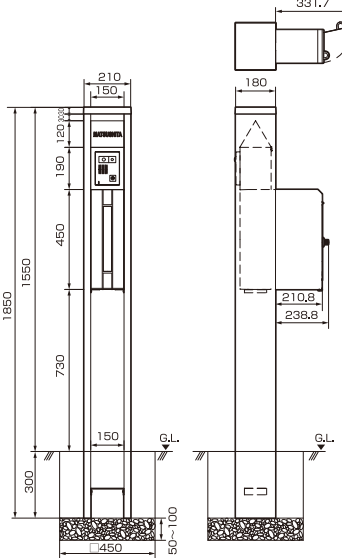

商品納まり図(各部の名称)

ARタイプ

Bタイプ

Cタイプ

Dタイプ

Eタイプ

Fタイプ(前入れ・前出し)

Fタイプ(前入れ・後出し)

Gタイプ(ドアホンあり)

Hタイプ

※ポスト・ドアホン・宅配ボックス・表札はオプション(別売)となります。

新商品

エントランス  
商品

関連商品

宅配ボックス

ラインアップ・  
特長