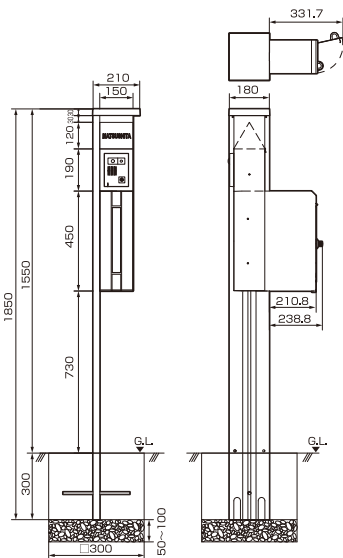

商品納まり図(各部の名称)

ARタイプ

Bタイプ

Cタイプ

Dタイプ

Eタイプ

Fタイプ(前入れ・前出し)

Fタイプ(前入れ・後出し)

Gタイプ(ドアホンあり)

Hタイプ

※ポスト・ドアホン・宅配ボックス・表札はオプション(別売)となります。

新商品

エントランス  
商品

関連商品

宅配ボックス

ラインアップ・  
特長

商品紹介

表札

Q&A

寸法・  
施工編

品質保証

生産終了

品番索引