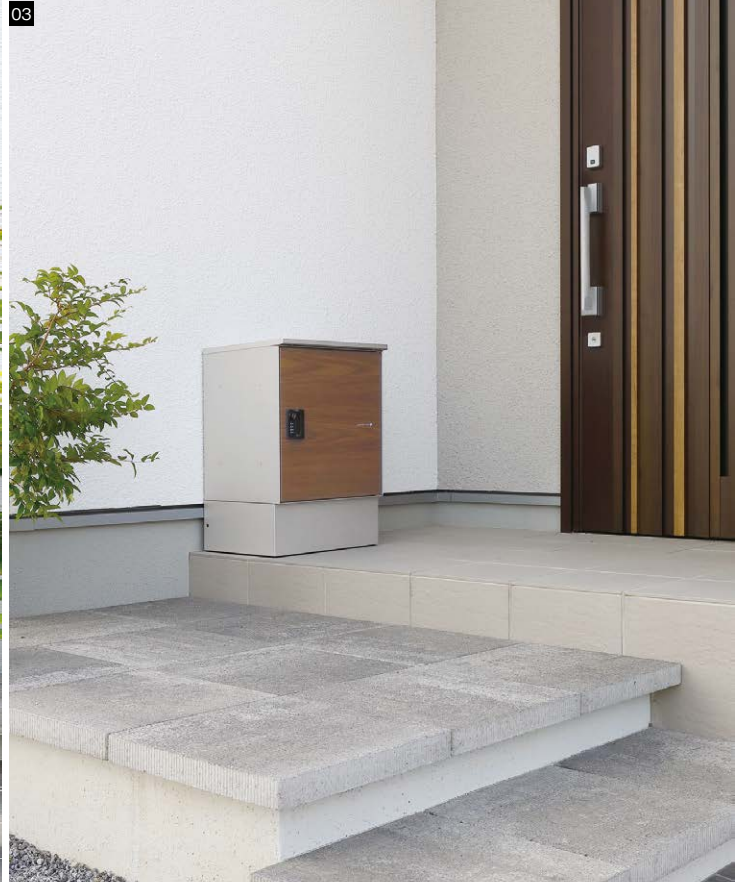

宅配ボックス

ripit

リピット® DB

デコサイン宅配
ボックス 案内タグ

受け取りも発送も非対面で。

設置しやすくシンプルなデザインで、暮らしに軽やかに溶け込みます。
宅配物の受け取りだけでなく、発送も可能。
設置方法は、固定式と簡易式と選べ、リフォームにもおすすめです。

01 ポスト有り:マットアイボリー (サイン)・ビーム 02 ポスト無し (ルーフ付):タモ 03 ポスト無し(ルーフ付):ウォールナット

- 地区限定
- 組積材
- 張材
- 舗装材
- ポーター
- 副資材
- ユニットウォール/
  EVポート/フェンス
- 宅配ボックス/
  ポスト
- ライティング
- サイン/
  インターホンカバー
- ウォーター
  シリーズ
- ガーデンファニチャー/
  プランター
- 施工資料

- 商品一覧
- 宅配ボックス
- メール便ポスト
- 郵便ポスト
- 壁付けポスト
- 埋込みポスト
- スタンドポスト

リピットDB