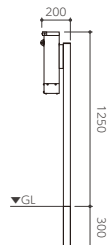

キートス
(宅配)

カラー品番 (P162)

UPA-□ 51,500円 (税抜)

本体：ZAM® 約 6.5 kg
閉時 / 約 W370×H445×D125 (mm)
開時 / 約 W370×H558×D478 (mm)
投函口 / 約 W280×H40 (mm)
※大型配達物 350×260×30 (mm) 入ります。

取出口は鍵付きのツマミです。

左方向へ回すと開きます。

特徴的なU字型のデザイン。
リベットが遊び心を魅了する。

ソフトクローズ機能
ダンパーによって投函口
蓋が静かに閉まります。

80°

OPTION STAND

UPA-ST 26,000円 (税抜)

本体：アルミ 約 3 kg
W175×H1170 (1470) ×D50 (mm)

- ① ユーロ・チャバに取付けの際には専用取付金具(無償)が必要です。ご注文時に有無をお知らせください。
- ② ZAM®の素材特性についてはP184をご覧ください。

UPA オリーブグリーン
表札：CAF-32 ▶ P105