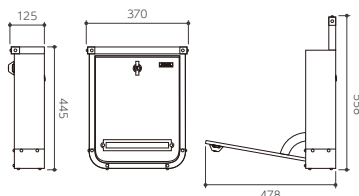

キートス
(宅配)

カラー品番 (P162)

UPA-□ 51,500円 (税抜)

本体：ZAM® 約 6.5 kg
閉時 / 約 W370×H445×D125 (mm)
開時 / 約 W370×H558×D478 (mm)
投函口 / 約 W280×H40 (mm)
※大型配達物 350×260×30 (mm) 入ります。

取出口は鍵付きのツマミです。

左方向へ回すと開きます。

特徴的なU字型のデザイン。
リベットが遊び心を魅了する。

ソフトクローズ機能
ダンパーによって投函口
蓋が静かに閉まります。

80°

OPTION STAND

UPA-ST 26,000円 (税抜)

本体：アルミ 約 3 kg
W175×H1170 (1470) ×D50 (mm)

- ① ユーロ・チャバに取付けの際には専用取付金具(無償)が必要です。ご注文時に有無をお知らせください。
- ② ZAM®の素材特性についてはP184をご覧ください。

UPA オリーブグリーン
表札：CAF-32 ▶ P105