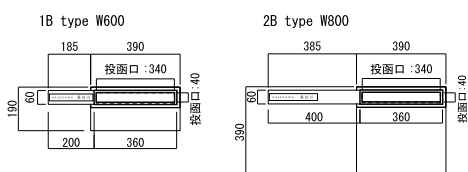

# MODERNO X SOLO

モデルノ X ソロ

ダイヤル錠 10日 大型配達物対応 RIKCAD 登録商品  
 詳細は P.284 参照

モデルノ X 共通仕様 詳細は P.419 をご覧ください。

NA1-MXSS08LBMK (左勝手)  
 インターホンカバー: NA1-ICF17FKA (P.476)

W600 ネーム部: W200 × H60

NA1-MXSS06LBMK (左勝手)

W800 ネーム部: W400 × H60

## ■ モデルノ X ソロ

タイプ	サイズ	品番	OnlyOne 価格	重量 (kg)
1B	W600	NA1-MXSS06 △ BMK	¥108,000	4.8
	W800	NA1-MXSS08 △ BMK	¥112,500	5.1
2B	W600	NA1-MXWS06 △ BMK	¥109,000	6.6
	W800	NA1-MXWS08 △ BMK	¥113,500	6.9

※ 品番の△には〈L〉左勝手・〈R〉右勝手記号が入ります。

※ 上記図面は右勝手です。左勝手は右勝手とミラー対称となります。

- △ 化粧ブロックでの施工はできません。
- ・プロ用商品検索オンサーチにある施工要領書、取扱説明書を必ずご確認ください。

サイズ (mm): 1B: W390 × H190 × D374 (ダイヤル錠含む)  
 2B: W390 × H390 × D374 (ダイヤル錠含む)

投函部: W360 × H60 投函口: W340 × H40

☑ ボックス: ステンレス (パーマネントヘアライン) 投函部: アルミ鋳物 (焼付塗装)  
 ネーム部: ステンレス + アルミ (ヘアライン / 焼付塗装) 文字: エッチング 黒のみ  
 使用書体: 欧文 (E-8) Century Gothic Regular  
 和文 (W-3) DFP 華康ゴシック体 W3

書体 P.779-A ※ サイズ変更不可