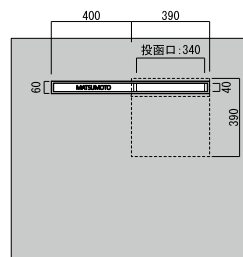

※ 品番の△には〈L〉左勝手・〈R〉右勝手記号が入ります。

サイズ (mm) : 1B : W790 × H190 × D374 (ダイヤル錠含む)
2B : W790 × H390 × D374 (ダイヤル錠含む)
投函部 + ネーム部 : W787 × H60 投函口 : W340 × H40

☑️ ボックス : ステンレス (パーマネントヘアライン)

投函部 + ネーム部 : アルミ鋳物 + ステンレス (焼付塗装 ブラックマット / ヘアライン仕上げ)

ネームプレート (標準装備)

1B type

右勝手

2B type

右勝手

※ 左勝手は右勝手とミラー対称となります。

- ⚠️ 化粧ブロックでの施工はできません。
- LED 照明に関する注意事項及び施工などの詳細については、事前にプロ用商品検索エンジンにある施工要領書、取扱説明書を必ずご確認ください。

文字 : レーザーカット抜き文字タイプ

☑️ 専用書体 欧文 10 文字まで ※ 大文字のみとなります。書体変更・サイズ変更不可

※ 強風時や条件によっては雨水が侵入する場合がございます。※ ネームプレートのお名前レイアウト作成は 3 回目より有料 ¥1,000 となり、受注に至らない場合でも料金が発生しますので予めご了承ください。
● 実際の商品と写真は異なる場合があります。● オンリーワン価格には、消費税、施工費は含まれておりません。● LT は出荷日を表します。実際の納期は地域によって異なります。※ 沖縄・離島の送料は都度ご確認ください。

ポスト

独立ポスト

壁掛け

埋め込み

口金ポスト

モデルノ X ライン