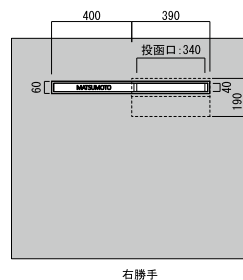

※ 品番の△には〈L〉左勝手・〈R〉右勝手記号が入ります。

サイズ (mm) : 1B : W790 × H190 × D374 (ダイヤル錠含む)
2B : W790 × H390 × D374 (ダイヤル錠含む)
投函部 + ネーム部 : W787 × H60 投函口 : W340 × H40

☑️ ボックス : ステンレス (パーマネントヘアライン)

投函部 + ネーム部 : アルミ鋳物 + ステンレス (焼付塗装 ブラックマット / ヘアライン仕上げ)

ネームプレート (標準装備)

1B type

右勝手

2B type

右勝手

※ 左勝手は右勝手とミラー対称となります。

- ⚠️ 化粧ブロックでの施工はできません。
- LED 照明に関する注意事項及び施工などの詳細については、事前にプロ用商品検索エンジンにある施工要領書、取扱説明書を必ずご確認ください。

文字 : レーザーカット抜き文字タイプ