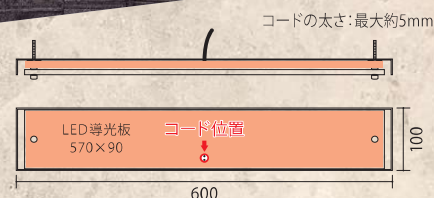

LED
表札

REGOLITH レゴリス

美観製作日数
10日間

サイズ変更
NG

ボルト
あり

189~190頁
Bタイプ-31

LED光色
ウォームホワイト
(電球色)

12V
要トランス

※別売
トランス詳細
44頁 参照

コード長
10M

●天然石のため、多少色柄の違いがございます。

天然石とガラスを重ねた革新的な材料。
石を透過する幻想的な光が表札の新たな表現を可能にします。

昼と夜、二つの魅力を併せ持つ
天然石と光のアート

LEG-100 レゴリス(ヴェルデ) **12V要トランス**
135,000円(税込148,500円)

- 600W×100H×25D(mm) 約2.7kg
- 天然石合わせガラス 彫刻 黒
- フレーム ステンレス サンド風黒塗装
- 書体: オプティマ&細隸書 ● LED: 9.5W

LEG-101 レゴリス(セピア) **12V要トランス**
135,000円(税込148,500円)

- 600W×100H×25D(mm) 約2.7kg
- 天然石合わせガラス 彫刻 黒
- フレーム ステンレス サンド風黒塗装
- 書体: レージ ● LED: 9.5W

素材 レゴリス(天然石合わせガラス)

天然石を薄く剥がし、シート状に加工した特殊素材。
石の持つ風合いはそのままにガラスと合わせました。

自然の石を使用しているため、一枚一枚の色調と模様が
若干異なります。素材の特徴としてご了承ください。

- 本製品は、12V(ローボルト)仕様です。100Vに直接つなげるとLEDが破損します。
- 発光色は、取付ける場所や環境により光の見え方が異なります。
- ホタルスイッチなどを使用した回路では使用しないでください。LEDが消えない場合があります。
- 商品は予告なく仕様を変更することがあります。