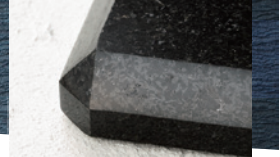

歴史ある淡路瓦

熟練の鬼師がつくる

家族を護る鬼瓦表札

STYLE ART SIGN スタイルアートサイン

KAMUI

カムイ

製作日数 実働5日間	サイズ変更 NG	Bタイプ ボルトあり (M4×30L 2.2kg未満) P193-194 B-1
---------------	-------------	--

- ・文字色の変更、追加についてはP201をご参照ください。
- ・天然石のため、多少寸法・色柄の違いがございます。
- ・瓦製品は製法上、寸法・色合いに若干の差、微妙な色ムラがございます。
- ・瓦製品は素手で触ると手の跡などが付着しやすく、また、瓦特有の経年による色変化がございますのであらかじめご了承ください。

SAFS6-100 黒ミカゲ&鬼瓦
62,000円 (税込68,200円)

- ・全体 約W165×H165×D40(mm) 約1.3kg
- ・鬼瓦 約W95×H85(mm)
- ・黒ミカゲ 約W165×H165×T13(mm)
- ・彫刻 文字 白 鬼瓦埋込部 素彫
- ・書体：細隸書&アバンテ
- ※鬼瓦のデザイン変更はできません。

職人が磨き上げる縁起の良い八角形の天然石。

熟練の鬼師(鬼瓦職人)が一つひとつ手作りする鬼瓦。