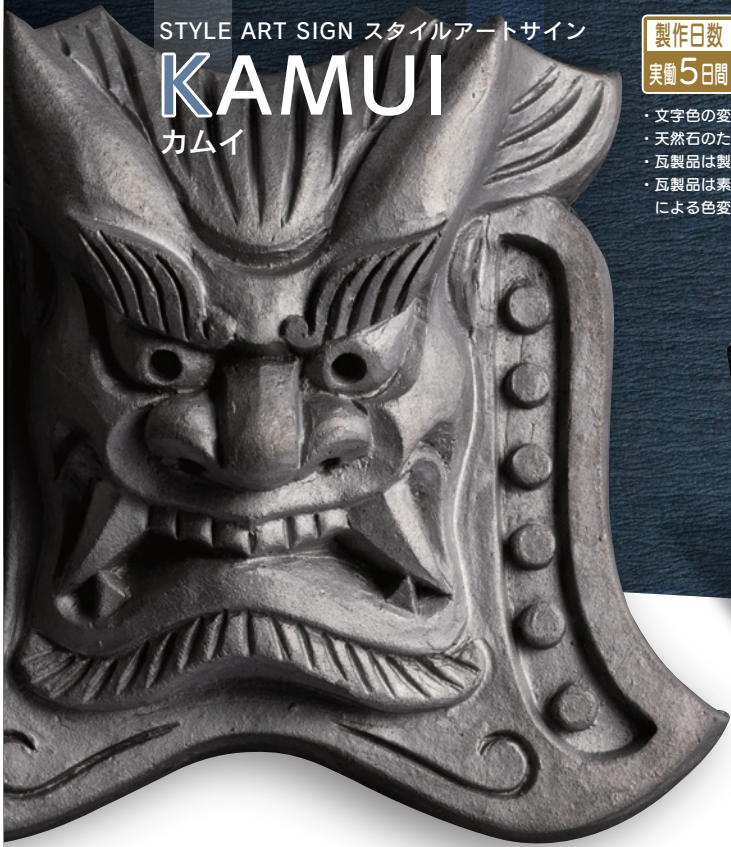

歴史ある淡路瓦

熟練の鬼師がつくる

家族を護る鬼瓦表札

STYLE ART SIGN スタイルアートサイン

KAMUI

カムイ

製作日数 実働5日間	サイズ変更 NG	Bタイプ ボルトあり (M4×30L 2.2kg未満) P193-194 B-1
---------------	-------------	--

- ・文字色の変更、追加についてはP201をご参照ください。
- ・天然石のため、多少寸法・色柄の違いがございます。
- ・瓦製品は製法上、寸法・色合いに若干の差、微妙な色ムラがございます。
- ・瓦製品は素手で触ると手の跡などが付着しやすく、また、瓦特有の経年による色変化がございますのであらかじめご了承ください。

SAFS6-100 黒ミカゲ&鬼瓦
62,000円 (税込68,200円)

- ・全体 約W165×H165×D40(mm) 約1.3kg
- ・鬼瓦 約W95×H85(mm)
- ・黒ミカゲ 約W165×H165×T13(mm)
- ・彫刻 文字 白 鬼瓦埋込部 素彫
- ・書体：細隸書&アバンテ
- ※鬼瓦のデザイン変更はできません。

職人が磨き上げる縁起の良い八角形の天然石。

熟練の鬼師(鬼瓦職人)が一つひとつ手作りする鬼瓦。