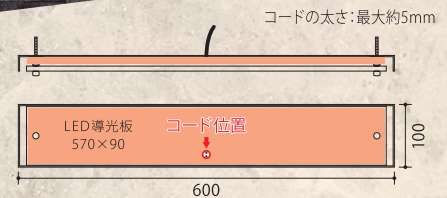

LED
表札REGOLITH
レゴリス製作日数
実働10日間サイズ変更
NGBタイプ ポルトあり
P193~194
B-31LED光色
ウォームホワイト
(電球色)12V
要トランストランス
別売り
P42コード長
10M

・天然石のため、多少色柄の違いがございます。

天然石とガラスを重ねた革新的な材料。
石を透過する幻想的な光が表札の新たな表現を可能にします。

昼と夜、二つの魅力を併せ持つ
天然石と光のアート

LEG-100
レゴリス (ヴェルデ)

12V 要トランス

136,000円 (税込149,600円)

- ・W600×H100×D25(mm) 約2.7kg
- ・天然石合わせガラス 彫刻 黒
- ・フレーム ステンレス サンド風黒塗装
- ・書体：オブティマ&細隸書 ・LED：9.5W

LEG-101
レゴリス (セピア)

12V 要トランス

136,000円 (税込149,600円)

- ・W600×H100×D25(mm) 約2.7kg
- ・天然石合わせガラス 彫刻 黒
- ・フレーム ステンレス サンド風黒塗装
- ・書体：レージ ・LED：9.5W

素材 レゴリス(天然石合わせガラス)

天然石を薄く剥がし、シート状に加工した特殊素材。
石の持つ風合いはそのままにガラスと合わせました。

自然の石を使用しているため、一枚一枚の色調と模様が
若干異なります。素材の特徴としてご了承ください。

- 本製品は、12V(ローボルト)仕様です。100Vに直接つなげるとLEDが破損します。
- 発光色は、取付ける場所や環境により光の見え方が異なります。
- ホタルスイッチなどを使用した回路では使用しないでください。LEDが消えない場合があります。
- 商品は予告なく仕様を変更することがあります。