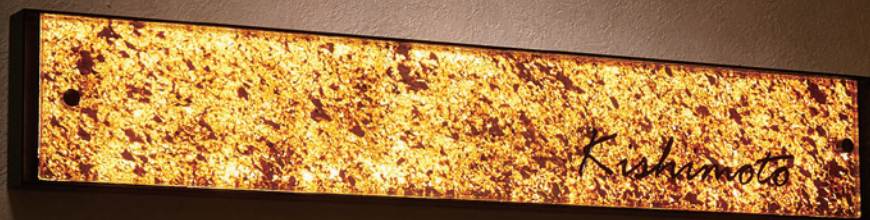

LED
表札REGOLITH
レゴリス製作日数
実働10日間サイズ変更
NGBタイプ ポルトあり
P193~194
B-31LED光色
ウォームホワイト
(電球色)12V
要トランストランス
別売り
P42コード長
10M

・天然石のため、多少色柄の違いがございます。

天然石とガラスを重ねた革新的な材料。
石を透過する幻想的な光が表札の新たな表現を可能にします。

昼と夜、二つの魅力を併せ持つ
天然石と光のアート

LEG-100
レゴリス (ヴェルデ)

12V 要トランス

136,000円 (税込149,600円)

- ・W600×H100×D25(mm) 約2.7kg
- ・天然石合わせガラス 彫刻 黒
- ・フレーム ステンレス サンド風黒塗装
- ・書体：オブティマ&細隸書 ・LED：9.5W

LEG-101
レゴリス (セピア)

12V 要トランス

136,000円 (税込149,600円)

- ・W600×H100×D25(mm) 約2.7kg
- ・天然石合わせガラス 彫刻 黒
- ・フレーム ステンレス サンド風黒塗装
- ・書体：レージ ・LED：9.5W

素材 レゴリス(天然石合わせガラス)

天然石を薄く剥がし、シート状に加工した特殊素材。
石の持つ風合いはそのままにガラスと合わせました。

自然の石を使用しているため、一枚一枚の色調と模様が
若干異なります。素材の特徴としてご了承ください。

- 本製品は、12V(ローボルト)仕様です。100Vに直接つなげるとLEDが破損します。
- 発光色は、取付ける場所や環境により光の見え方が異なります。
- ホタルスイッチなどを使用した回路では使用しないでください。LEDが消えない場合があります。
- 商品は予告なく仕様を変更することがあります。