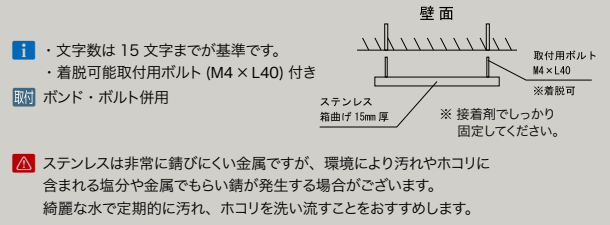

書体 専用書体：和文：円游録または般若のいずれか ※ OSS 非対応

▲ 上記の価格は和文 2 文字までの価格となります。3 文字以上の場合別途見積もりください。

ヘアラインキリモジタイプ

鏡面キリモジタイプ

ポスト：ノール・ポスト (P.359)