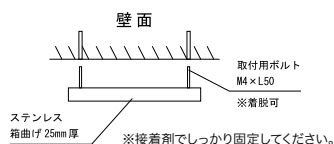

■ ハコ・メカシ (八角籠目・桔梗亀甲)

OnlyOne 価格: ¥29,000

サイズ (mm): 約 W300 × H30 × D25

## ● ハコ・メカシ 共通仕様

重量 (kg): 約 0.3

材質 ステンレスヘアライン箱曲げ (25mm) 腐食彫刻塗装仕上げ  
ベース色: ブラック梨地またはシルバー梨地  
文字色: ステンレスヘアライン地

文字数は 15 文字までが基準です。  
・着脱可能取付用ボルト (M4 × L50) 付き

取付 ボンド・ボルト併用

ステンレスは非常に錆びにくい金属ですが、環境により汚れやホコリに含まれる塩分や金属でもらい錆が発生する場合がございます。きれいな水で定期的な汚れ、ホコリを洗い流すことをおすすめします。

※ネームプレートのお名前レイアウト作成は3回目より有料¥1,000となり、受注に至らない場合でも料金が発生しますので予めご了承ください。

● 実際の商品と写真は異なる場合があります。● オンリーワン価格には、消費税、施工費は含まれておりません。● LT は出荷日を表します。実際の納期は地域によって異なります。※ 沖縄・離島の送料は都度ご確認ください。