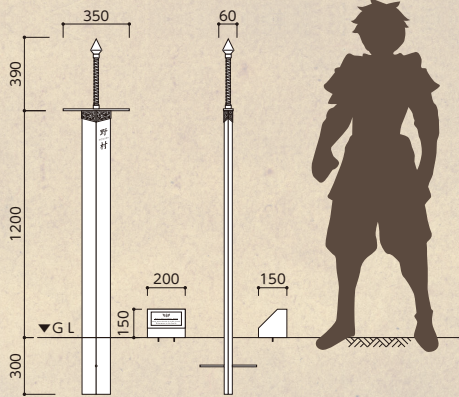

男前表札

OTOKOMAE-HYO-SATSU

～伝説の聖剣～

世界に光を取り戻すため魔王と戦い
勝利した俺は、勇者を引退し、
家族を守る主となった。
幾多の魔物を葬ってきた大剣は・・・
庭に封印し、名を刻んだ。

やや斜めに設置するとさらに男前です。

勇者の紋章

Since December 2016

2016年12月

Heroic power dwells in this sword

この剣には聖なる力が宿り、

and brings a family peace.

家族に平和をもたらす。

聖剣に石碑が建てられます。

伝説の聖剣

どんな魔物もイテコロ価格

石碑

YSK-1

156,000円 (税抜)

YSH-1

45,000円 (税抜)

刃：ステンレス 柄：銅いぶし
約W350×H1590(1890)×D60(mm) 約5.5kg
漢字：楷書(斜体) 英字：センチュリーG(斜体)
文字：黒色塗装

黒御影石 ステンレスHL象眼(W160×H100)
約W200×H150×D150(mm) 約11kg
英数字：パスカーB 文字：凹黒色塗装
取付：ボルト2本

製作日数
約12
営業日

YSK-2 除く

※HLはヘアラインの略です。

！
幾多の戦いをくぐり抜けてきた剣なので、魔王の爪痕(キズ)やドラゴンの炎を防いだ跡(汚れなど)が付いていることがあります。また、その度合いも毎回異なります。悪魔の影響でサビも発生しやすくなっております。ご手入れをお願いします。特性としてご了承願います。

魔王が今際に放った呪いにより

1/5スケールにされてしまった・・・

しかし聖なる力はまだ残っているようだ！

伝説の聖剣ミニ

どんな魔物も切り裂く価格

YSK-2

39,000円 (税抜)

刃：アルミ鍍物 柄：ステンレス銅いぶし風塗装
約W70×H352×D11(mm) 約0.15kg
英字：パスカーB
文字：黒色塗装
取付：ボルト2本(壁付)
製作日数：約8営業日
※漢字・筆記体は製作できません。

◀ 表札シミュレーションができます。
対応商品目印は このマーク

WEBページはこちら ▶