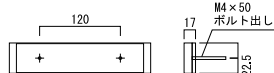

## ■ カーブ ST33

書体 779-A

品番：NA1-ST33

OnlyOne 価格：¥56,000

サイズ (mm)：W210 × H45 × D17 重量 (kg)：1

材 玄昌石・真鍮（梨地鏡目+黒染め仕上げ+クリア塗装）  
文字：プラスト加工 / 文字標準着色：白のみ

NA1-ST31

W195 H197