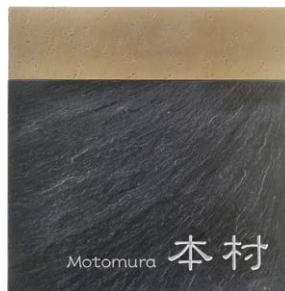

## ■ カーブ ST33

書体 779-A

品番：NA1-ST33

OnlyOne 価格：¥56,000

サイズ (mm)：W210 × H45 × D17 重量 (kg)：1

材 玄昌石・真鍮（梨地鏡目+黒染め仕上げ+クリア塗装）  
文字：プラスト加工 / 文字標準着色：白のみ

NA1-ST31

W195 H197

## ■ カーブ ST31

書体 779-A

品番：NA1-ST31

OnlyOne 価格：¥66,000

サイズ (mm)：W195 × H197 × D12

重量 (kg)：2.5

材 玄昌石・真鍮  
（梨地鏡目+黒染め仕上げ+クリア塗装）  
文字：プラスト加工 / 文字標準着色：白のみ

※ネームプレートのお名前レイアウト作成は3回目より有料¥1,000となり、受注に至らない場合でも料金が発生しますので予めご了承ください。