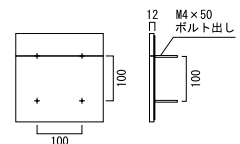

## ■ カーブ ST31

書体 779-A

品番：NA1-ST31

OnlyOne 価格：¥66,000

サイズ (mm)：W195 × H197 × D12

重量 (kg)：2.5

材 玄昌石・真鍮  
（梨地鏡目+黒染め仕上げ+クリア塗装）  
文字：プラスト加工 / 文字標準着色：白のみ

※ネームプレートのお名前レイアウト作成は3回目より有料¥1,000となり、受注に至らない場合でも料金が発生しますので予めご了承ください。