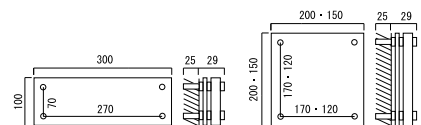

STREAK

ストリーク

書体 785-K LT 7日 取付 RIKCAD 登録商品

無骨でクールな存在感。

ステンレスで縞鋼板の質感を表現し、骨太な雰囲気サインに。カリフォルニアやウェアハウスなどトレンドスタイルにもピッタリです。

15

20

30 × 10

■ ストリーク

	品番	OnlyOne 価格	サイズ (mm)	重量 (kg)
15	MY1-1140 □	¥21,000	W150 × H150 × D29	1.1
20	MY1-1141 □	¥25,000	W200 × H200 × D29	1.3
30 × 10	MY1-1142 □	¥25,000	W300 × H100 × D29	1.2

※ 品番の□にはベースカラー (W、S、K、E、G) が入ります。
※ 文字色は注文時に黒、白、無着色からお選びください。

■ 材質 ベース: ステンレス プレート: ガラス (5mm 厚) 文字: 彫刻: サンドブラスト
ベース塗装: メラミン塗装 (シルバーは無塗装)
(塗装後表面を削ったダメージ仕様 ※白以外)

■ 取付 ボルト留め接着 (4カ所)
※ M8 ボルトが入る穴あけが必要。

Color variation