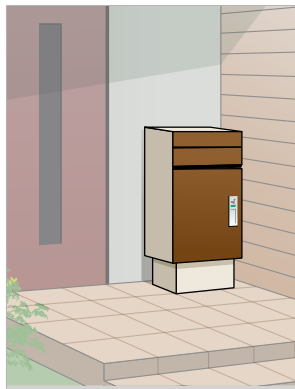

●マットカラー

マットベージュ

テクスチャー

●木目調
木目調シート仕上げとなります。
カラーにより、木目模様が異なります。

●レザー調
レザー調シート仕上げとなります。

●マットカラー
カラーシート仕上げとなります。

敷地や使い方に合わせた設置方法

埋込みタイプ

壁面に埋め込みでき、すっきりとおさまります。後出しなら、人目を気にしないで取り出せます。

●コルディア100・80

▶P392

※設置の際は「コルディア 埋込用台座(別売)」▶P395が必要です。

据置きタイプ

玄関横などにも据置きでき、重い荷物を運び入れるのが楽になります。リフォームにもオススメ。

●コルディア100

▶P392