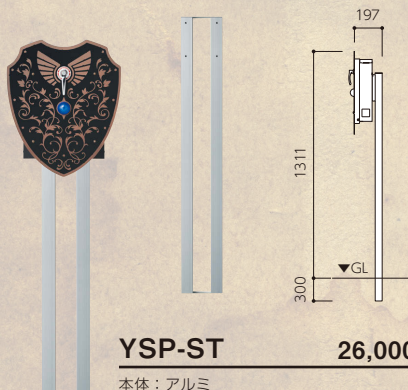

邪悪な魔法を吸収し跳ね返す
宝玉（ガラス玉）が埋め込んで
あります。

取出口は鍵付き取手です。

自身に装備した場合の
大きさはこのくらいです。

伝説の盾

YSP-1

本体：ZAM®（高耐食溶融めっき鋼板） 約6kg

盾：アルミ

サイズ：閉時／約 W450×H540×D117 (mm)

開時／約 W450×H495×D529 (mm)

投函口／約 W272×H37 (mm)

※大型配達物 350×260×30 (mm) 入ります。

いのちを救う価格

149,000円

❗ ZAM® の素材特性については、P184をご覧ください。

❗ 取出口のフタは通常より大変重くなっております。勢いよく開けると破損し危険ですので、ゆっくり気を付けて開けてください。お手元が開けられる際は勇者様が手伝ってください。

OPTION STAND

YSP-ST

26,000円 (税別)

本体：アルミ
サイズ：W175×H1170(1470)×D50 (mm)
約3kg

男前シリーズ特設ページ

伝説に名を刻め。

WEBページはこちら ▶▶