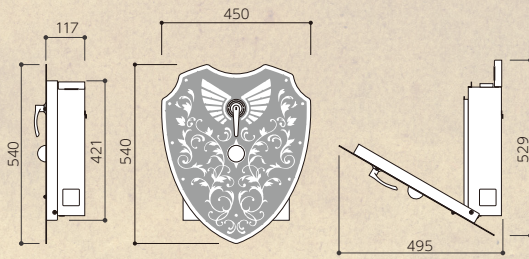

男前ポスト

OTOKOMAE POST

～伝説の盾～

魔王の強力な多段攻撃をも弾く
盾は何度も俺の命を救ってくれた。
現在は我が家のポストとして・・・
家族をそつと見守っている。

男前

伝説の
宝箱

伝説の
盾

伝説の
聖剣

邪悪な魔法を吸収し跳ね返す
宝玉（ガラス玉）が埋め込んで
あります。

取出口は鍵付き取手です。

自身に装備した場合の
大きさはこのくらいです。

伝説の盾

YSP-1

本体：ZAM®（高耐食溶融めっき鋼板） 約6kg

盾：アルミ

サイズ：閉時／約 W450×H540×D117 (mm)

開時／約 W450×H495×D529 (mm)

投函口／約 W272×H37 (mm)

※大型配達物 350×260×30 (mm) 入ります。

いのちを救う価格

149,000円

❗ ZAM® の素材特性については、P184をご覧ください。

❗ 取出口のフタは通常より大変重くなっております。勢いよく開けると破損し危険ですので、ゆっくり気を付けて開けてください。お手元が開けられる際は勇者様が手伝ってください。

OPTION STAND

YSP-ST

26,000円 (税別)

本体：アルミ
サイズ：W175×H1170(1470)×D50 (mm)
約3kg

男前シリーズ特設ページ

伝説に名を刻め。

WEBページはこちら ▶▶