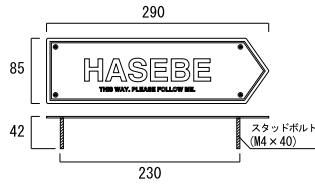

# HOME LABEL

書体 289-XR   納期 10日   取付   RIKCAD 登録商品

ホームラベル

TypeA 品番: KS1-A127FR (右向き) 色: アッシュ

## ■ ホームラベル

OnlyOne 価格: ¥33,000

サイズ (mm): 約 W290 × H 85 × D42

重量 (kg): 約 0.3

材質: ステンレス (ヘアライン / 焼付塗装)

文字: 英数字大文字のみ 12文字以内

取付: ボルト留め接着

TypeB 品番: KS1-A127JR (右向き) 色: アメリカン