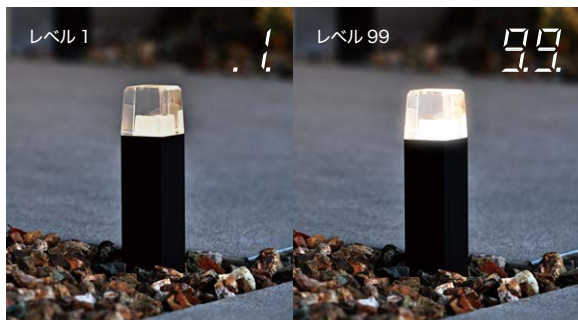

POINT 1

明るさ調整機能

ハイエンド

明るさレベル 1 ~ 99 の間で照明の明るさを調整可能です。(ハイエンドのみ)  
初期状態は明るさレベル 99 に設定されています。

POINT 2

時計制御消灯機能

共通

一年を通して消灯時刻を一定の時刻に設定することが可能です。  
(20 時 ~ 3 時の間で設定可能)

22 時に設定した場合 (22 時消灯、暗くなると自動点灯)

POINT 3

明暗センサ調整

共通

明暗センサは入射する光の量を検知し、自動点灯 (消灯) します。  
様々な条件下での設定が可能です。初期状態は感度 3 (III) に設定されています。

感度は 1 ~ 4 段階から選べます。

POINT 4

2 系統分岐 (15W or 35W)

共通

充実の 2 系統分岐出力で、離れた場所や異なる照明類との配線が可能。  
(ハイエンドは全灯出力と明るさ調整の 2 分岐出力)

■ トランスボックス スタンダード

NEW 35W・シルバー

タイプ	品番	品番		OnlyOne 価格
		ブラック	シルバー	
15 W	AC プラグ付き	MY1-3305	MY1-3875	¥16,500
	AC プラグレス	MY1-3492	MY1-3877	
35W	AC プラグ付き	MY1-3879	MY1-3883	¥20,000
	AC プラグレス	MY1-3881	MY1-3885	