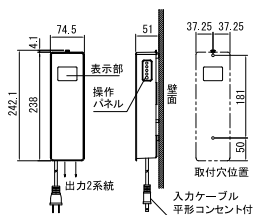

Primo Transformer Box

プリモ トランスボックス

PRIMO

※ プリモシリーズは12Vで発光させることができる照明です。

スリムボディに「充実装備」を備えたスタイリッシュなトランス。

※ 画像は AC プラグ付きです。

中型・大型物件にも対応した最大容量 **35W** タイプ新登場。

1 明るさ調整機能 POINT (ハイエンドタイプのみ)

照明の明るさを1~9段階で調整可能です。シンボルツリーや植栽の成長に合わせて照明の明るさを徐々にアップさせたり、シーンや環境に合わせて照度を調整できます。(初期状態は 99)

2 業界初! POINT 時計制御消灯機能

これまでのトランスでは不可能であった、一年を通して消灯時刻の設定が可能です。季節ごとの電気代のバラツキがないので、気になる消費不安を解消できます。

3 明暗センサ POINT 感度調整機能

明暗センサは入射する光の量を検知し、自動点灯(消灯)します。様々な条件下での設定が可能で、感度は1~4段階から選べます。(初期状態は 3)

4 2 系統分岐出力 POINT 最大容量 15Wor35W

充実の2系統分岐出力で、離れた場所や異なる照明類との配線が可能です。ハイエンドタイプは全灯出力側と明るさ調整側をシーンに合わせて使い分けて、お好みのライティングが可能です。

サイズ (mm) : 約 W74.5 × H238 × D51 重量 (kg) : 0.5

電源コード部 : AC プラグ付き : 約 30cm

AC プラグレス : 約 30cm

ケーブル : VCTF 0.75sq (差込みプラグ付き)

固定用アンカーねじ、カールプラグ各 2 個付き

ABS 樹脂 / ポリカーボネート

本体カラー : マットブラック・シルバー (アクリル塗装 / ツヤ消し)

AC100V 最大容量 15W / 35W ・ 2 系統分岐出力

配線用アクセサリは P.511 をご確認ください。

AC プラグレスは電気工事士資格保持者の工事が必要です。

オプションのみ、トランスボックスのみ購入の場合は、

別途送料が必要となります。(都度確認)

機能で選べる
2 タイプ
スタンダード / ハイエンド

選べる容量
15W・35W

照明器具

スタンドライト

ポーチライト

ガーデンライト

スポットライト・
ダウンライト

グラウンドライト・
ラインライト

トランス・
オプション

プリモトランスボックス