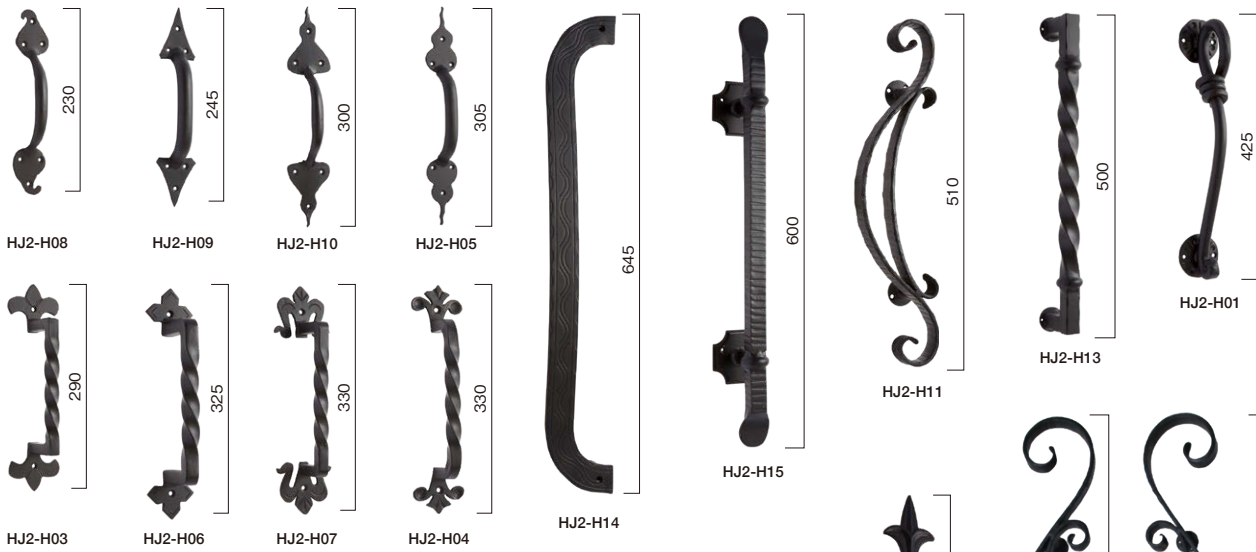

△ ハンドメイド商品ですので若干の誤差があります。・輸入品のため、在庫確認の上ご注文願います。  
 ・輸送は外部委託業者様を使用しているため、連休・盆休み・年末時期は荷物の混雑により通常より納期がかかる場合があります。予め余裕を持ったご注文をお願いします。

ベトナム 鉄（溶融亜鉛メッキ& 黒色塗装仕上げ） 5日 送料込み 商品検索オンサーチ参照 RIKCAD 登録商品

■ ロートアイアン ドア取っ手

品番	OnlyOne 価格	サイズ(mm)		重量(kg)
		H	W	
HJ2-H01	¥35,000	425	70	2.70
HJ2-H02	¥38,000	1000	100	5.50
HJ2-H03	¥23,000	290	75	0.67
HJ2-H04	¥23,000	330	85	0.74
HJ2-H05	¥20,000	305	45	0.17
HJ2-H06	¥23,000	325	70	1.12
HJ2-H07	¥23,000	330	85	0.80
HJ2-H08	¥20,000	230	45	0.15
HJ2-H09	¥20,000	245	50	0.14
HJ2-H10	¥20,000	300	60	0.20
HJ2-H11	¥38,000	510	120	2.70
HJ2-H12L	¥47,000	1200	150	5.0
HJ2-H12R	¥47,000	1200	150	5.0
HJ2-H13	¥38,000	500	40	3.70
HJ2-H14	¥38,000	645	100	2.80
HJ2-H15	¥38,000	600	80	3.80
HJ2-H16	¥38,000	860	95	4.50

△ 販売単位：1 個  
 △ 取付下地が異なるため、ビスは付属されておりません。ロートアイアン取っ手をビスで取り付ける際、ビス穴を傷つけてしまい錆発生の原因となりますので、施工後錆止め剤塗布等の処理を必ずしてください。

■ ロートアルミ 物干し竿掛け

OnlyOne 価格：¥96,000 重量(kg)：6.0 (1対) △ 販売単位：1対(2本1セット)

中国 ロートアルミ (黒色塗装仕上げ) 5日 送料込み 商品検索オンサーチ参照

● サイズ(mm)：天井固定式 A：(本体) W280 × H650 (天井固定部分ベース) W200 × D100 × T5  
 天井固定式 B：(本体) W280 × H650 (天井固定部分ベース) W120 × D110 × T5

● サイズ(mm)：(本体) W390 × H370 (壁面固定部分ベース) W40 × D370 × T5

△ 取付下地が異なるため、ビスは付属されておりません。ビスを取り付ける際傷がついてしまった場合は、市販されている塗料でタッチアップ願います。