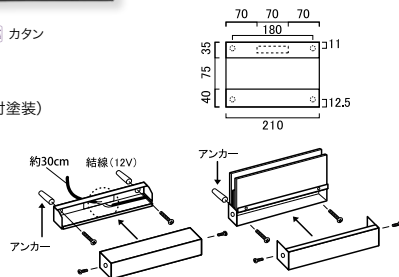

## ■ ヴィーレ

	自転車	バス	パラソル	OnlyOne 価格
LED 無し	MY1-1638	MY1-1639	MY1-1640	¥50,000
LED 付き	MY1-1635	MY1-1636	MY1-1637	¥53,000

サイズ (mm) : W210 × H150 × D40 重量 (kg) : 1.1  
 ※ 文字色 : 黒のみ、デザインガラス部分への色入れ不可。

■ 本体 + 柄部分 : ステンレス (レーザー加工・焼付塗装)  
 ネームガラス部 : ガラス (プラスト加工・塗装)  
 デザインガラス部 : ガラス (プラスト加工)

## 優しく浮かび上がるシルエットサイン。

スモールバード (ブラック) 草柄有り MY1-1657A

ツリー (ブラック) 草柄有り  
 品番 : MY1-1659A (LED 無し)  
 MY1-1653A (LED 付き・トランス別売)

ディアー (ブラック) 草柄有り  
 品番 : MY1-1661A (LED 無し)  
 MY1-1655A (LED 付き・トランス別売)

サイズ (mm) :  
 W270 × H100 × D25 (ツリー・ディアー) H75 (スモールバード) 重量 (kg) : 0.31