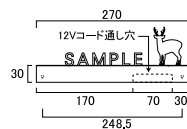

サイズ (mm) :
W270 × H100 × D25 (ツリー・ディアー) H75 (スモールバード) 重量 (kg) : 0.31

■ 本体 : ステンレス 粉体焼付塗装つや消し文字 : レーザー抜き加工
■ 書体 P.785-K の DFP 華康ゴシック W5 の英字大文字のみです。

■ LED 付きはテープ LED 付属 消費電力 : 2.3W

■ 取付 木ネジ・アンカー留め接着 (2カ所)

⚠ LED 付きは要トランス (別売 P.769 参照)

・ LED 付きは本体に約 30cm のコードが付属していますが、延長コードは現場手配をお願いします。