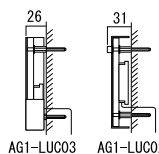

重量 (kg) : 0.5 (表札部分のみ)

■ 取付 プレート : 高透過ガラス (サンドブラスト加工、全面フロスト加工)

文字部 : ガラス両面彫刻 (焼付着色)

装飾部 : ステンレス

ウェーブ (アクリル塗装 / 白アクリル塗装) ウッド (耐候性木目フィルム・屋外用)

■ 消費電力量 : 100V 0.76W / 12V 0.96W

■ M4 寸切りボルト 3 本付き 取付 ボルト留め接着

AG1-LUC03

AG1-LUC02

- ⚠ ・ 結線部は防水加工を施し、露出させないで壁面内に納めてください。
・ 調光器・ホタルスイッチとの併用不可。
・ 12V トランス仕様の商品を 100V に直接つなぐと故障します。

⚠ ステンレスについて : 当商品で使用するステンレスは特に錆びにくい SUS304 を使用しておりますが、環境・使用状況によってはもらい錆が生じる場合があります。

※ ネームプレートのお名前レイアウト作成は 3 回目より有料 ¥1,000 となり、受注に至らない場合でも料金が発生しますので予めご了承ください。