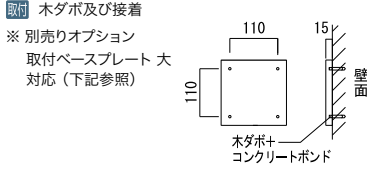

LT 5日

書体 和文：(W-10) DFP 隷書体  
欧文：(E-53) DFP 隷書体

■トラスト Type07B  
品番：NA1-ST07B  
OnlyOne 価格：¥50,500  
サイズ (mm)：W200 × H100 × D16  
重量 (kg)：1

材質 ネーム部：玄昌石  
装飾部：ステンレス (ヘアライン)  
文字：プラスト加工  
文字色：ライトグレーのみ

取付 ポルト留め接着 LT 8日