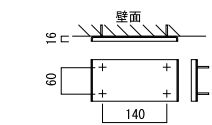

TRUST

トラスト

書体 779-A LT 5~8日 取付 サイズ/素材 変更不可 RIKCAD 登録商品

ネームプレート

キリモジバー

セパレート

プレート

バックライト

シヨップサイン

トラスト

書体 和文：(W-16) DFP 祥南行書体 W5
欧文：(E-33) DFP 新篆体 W7

■トラスト Type 20
品番：NA1-ST20
OnlyOne 価格：¥49,000
サイズ (mm)：W150 × H150 × D15 重量 (kg)：1.1
材質 ネーム部：黒御影石 (本磨き・撥水加工艶有り)
文字・柄：プラスト加工 文字色：ライトグレーのみ

LT 5日

書体 和文：(W-10) DFP 隷書体
欧文：(E-53) DFP 隷書体

■トラスト Type07B
品番：NA1-ST07B
OnlyOne 価格：¥50,500
サイズ (mm)：W200 × H100 × D16
重量 (kg)：1

材質 ネーム部：玄昌石
装飾部：ステンレス (ヘアライン)
文字：プラスト加工
文字色：ライトグレーのみ

取付 ポルト留め接着 LT 8日

△ 自然石 (特に玄昌石) は、風合い (色斑・模様等) の個性があり、写真の物とは異なる場合があります。
・コンクリートボンドは現地手配となります。

書体 (E-34) Copperplate Gothic Bold

■トラスト Type 03A
品番：NA1-ST03A OnlyOne 価格：¥37,000
サイズ (mm)：W300 × H30 × D20 重量 (kg)：0.6

材質 黒御影石 文字：プラスト加工 文字色：ライトグレーのみ

取付 木ダボ及び接着

※ ベースプレート対応不可 ※ 文字により製作できない場合があります。

LT 5日

Option

■ 取付ベースプレート 大
品番：NA1-SZ01 OnlyOne 価格：¥4,500
サイズ (mm)：W120 × H120 × t=1 材質 ステンレス

△ ネームプレート本体との接着は現地対応となります。
※ 表札と別発注の場合は、別途送料がかかります。