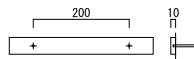

## ■ カーブ SB04・05

OnlyOne 価格：¥35,000

サイズ (mm)：W300×H35×D10 重量 (kg)：1

真鍮 文字：鑿彫刻 / 文字標準着色仕様：黒のみ

書体 専用書体 ※ 和文不可

NA1-SB04BS

NA1-SB05BS

NA1-SB04BS