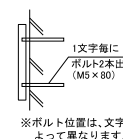

■ エッジネームプレート SB02

		品番	OnlyOne 価格
基本	(1~3文字)	NA1-SB02BS	¥49,500/セット
オプション	(1文字追加)	NA1-SB02OPBS	¥13,500/文字

サイズ (mm) : 1文字 H100 程度 × D10 重量 (kg) : 0.2 (1文字あたり)

切付 真鍮 (黒染めエイジング) 文字 : プラズマ溶断

△ セット価格は1~3文字の価格です。

4文字以降はこの価格より1文字ごとに料金が加算されます。

・オプションは1文字追加の価格です。単品販売はできません。

■ 大文字のみ ※ 和文不可 LT 14日