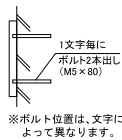

△ 文字によって大きさが変わります。
取付 ボルト留め接着

LT
10~14日

取付

サイズ
変更不可

書体
変更不可

RIKCAD
登録商品

H100程度
Toda

NA1-SA25BM × 1 · NA1-SA25OPBM × 1 書体 専用書体

■ エッジネームプレート SA25

		品番	OnlyOne 価格
基本	(1~3文字)	NA1-SA25 □□	¥26,000/セット
オプション	(1文字追加)	NA1-SA25OP □□	¥ 7,500/文字

※ 品番末尾の□□には商品色記号が入ります。

〈BM〉ブラックマット・〈CG〉チャコールグレー

サイズ (mm) : 大文字 : H100 程度 × D10 小文字 : H60 程度 × D10
重量 (kg) : 0.05 (1文字あたり)

切付 アルミ (焼付塗装) 文字 : プラズマ溶断 ※ 和文不可

△ セット価格は1~3文字の価格です。

4文字以降はこの価格より1文字ごとに料金が加算されます。

・オプションは1文字追加の価格です。単品販売はできません。

書体 専用書体

ABCDEFGHIJKLMNOPQRSTUVWXYZ
abcdefghijklmnopqrstuvwxyz
1234567890-

H60程度
MISHIMA

NA1-SA26CG × 1 · NA1-SA26OPCG × 4 書体 専用書体

書体 専用書体

ABCDEFGHIJKLMNOPQRSTUVWXYZ
1234567890-

■ エッジネームプレート SA26

		品番	OnlyOne 価格
基本	(1~3文字)	NA1-SA26 □□	¥26,000/セット
オプション	(1文字追加)	NA1-SA26OP □□	¥ 7,500/文字

※ 品番末尾の□□には商品色記号が入ります。

〈BM〉ブラックマット・〈CG〉チャコールグレー

サイズ (mm) : 1文字 H60 程度 × D10 重量 (kg) : 0.05 (1文字あたり)

切付 アルミ (焼付塗装) 文字 : プラズマ溶断

△ セット価格は1~3文字の価格です。

4文字以降はこの価格より1文字ごとに料金が加算されます。

・オプションは1文字追加の価格です。単品販売はできません。

■ 大文字のみ ※ 和文不可