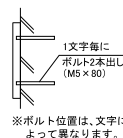

△ 文字によって大きさが変わります。
取付 ボルト留め接着

LT
10~14日

取付

サイズ
変更不可

書体
変更不可

RIKCAD
登録商品

H100程度
Toda

NA1-SA25BM × 1 · NA1-SA25OPBM × 1 書体 専用書体

■ エッジネームプレート SA25

		品番	OnlyOne 価格
基本	(1~3文字)	NA1-SA25 □□	¥26,000/セット
オプション	(1文字追加)	NA1-SA25OP □□	¥ 7,500/文字

※ 品番末尾の□□には商品色記号が入ります。

〈BM〉ブラックマット・〈CG〉チャコールグレー

サイズ (mm) : 大文字 : H100 程度 × D10 小文字 : H60 程度 × D10
重量 (kg) : 0.05 (1文字あたり)

切付 アルミ (焼付塗装) 文字 : プラズマ溶断 ※ 和文不可

△ セット価格は1~3文字の価格です。

4文字以降はこの価格より1文字ごとに料金が加算されます。

・オプションは1文字追加の価格です。単品販売はできません。

書体 専用書体

ABCDEFGHIJKLMNOPQRSTUVWXYZ
abcdefghijklmnopqrstuvwxyz
1234567890-

H60程度
MISHIMA

NA1-SA26CG × 1 · NA1-SA26OPCG × 4 書体 専用書体

書体 専用書体

ABCDEFGHIJKLMNOPQRSTUVWXYZ
1234567890-

■ エッジネームプレート SA26

		品番	OnlyOne 価格
基本	(1~3文字)	NA1-SA26 □□	¥26,000/セット
オプション	(1文字追加)	NA1-SA26OP □□	¥ 7,500/文字

※ 品番末尾の□□には商品色記号が入ります。

〈BM〉ブラックマット・〈CG〉チャコールグレー

サイズ (mm) : 1文字 H60 程度 × D10 重量 (kg) : 0.05 (1文字あたり)

切付 アルミ (焼付塗装) 文字 : プラズマ溶断

△ セット価格は1~3文字の価格です。

4文字以降はこの価格より1文字ごとに料金が加算されます。

・オプションは1文字追加の価格です。単品販売はできません。

■ 大文字のみ ※ 和文不可

渋い輝きの真鍮タイプ。

H100程度
UEDA A

NA1-SB02BS × 1 · NA1-SB02OPBS × 1 書体 専用書体

※ 書体は左ページ SA24 の大文字を参照ください。

■ エッジネームプレート SB02

		品番	OnlyOne 価格
基本	(1~3文字)	NA1-SB02BS	¥49,500/セット
オプション	(1文字追加)	NA1-SB02OPBS	¥13,500/文字

サイズ (mm) : 1文字 H100 程度 × D10 重量 (kg) : 0.2 (1文字あたり)

切付 真鍮 (黒染めエイジング) 文字 : プラズマ溶断

△ セット価格は1~3文字の価格です。

4文字以降はこの価格より1文字ごとに料金が加算されます。

・オプションは1文字追加の価格です。単品販売はできません。

■ 大文字のみ ※ 和文不可 LT 14日

SSS

△ 経年変化について

真鍮は材料の性質上、空気中の成分と反応してくすんだり黒ずんだりする性質があります。お使いいただくうちに、アンティークな風合いに変化していく様子をじっくりと楽しめる素朴で味わい深い金属です。

△ お手入れについて

※ お手入れの際にはホコリやチリ等を取り除き、乾いた柔らかい布で、傷を付けないように水分を拭き取ってください。
※ お手入れの詳細は商品検索オンサーチにある取扱説明書をご確認ください。
※ 経年変化の風合いは、環境や設置場所により異なります。

※ネームプレートのお名前レイアウト作成は3回目より有料¥1,000となり、受注に至らない場合でも料金が発生しますのでご了承ください。