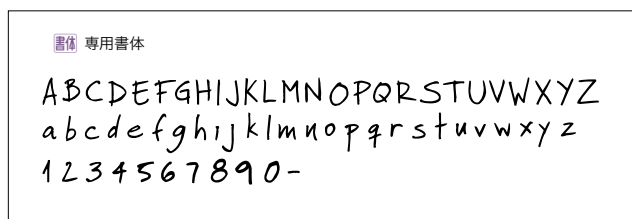

NA1-SA24BM × 1 ・ NA1-SA24OPBM × 7