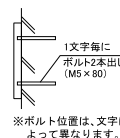

EDGE NAME PLATE

エッジネームプレート

Color Variation

〈BM〉ブラックマット

〈CG〉チャコールグレー

NA1-SA24BM × 1 ・ NA1-SA24OPBM × 2

特徴的な断面はプラズマ溶断。

NA1-SA24BM × 1 ・ NA1-SA24OPBM × 4 専用書体

■ エッジネームプレート SA24

		品番	OnlyOne 価格
基本	(1 ~ 3 文字)	NA1-SA24 □□	¥26,000/セット
オプション	(1 文字追加)	NA1-SA24OP □□	¥ 7,500/文字

※ 品番末尾の□□には商品色記号が入ります。

〈BM〉ブラックマット・〈CG〉チャコールグレー

サイズ (mm) : 1 文字 H100 程度 × D10 重量 (kg) : 0.05 (1 文字あたり)