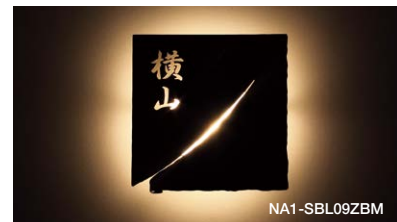

NA1-SBL09ZBM

○ 照明部分

サイズ (mm) : W101 × H101 × D145

材質 アルミ/アクリル (焼付塗装)

● AC100V (消費電力 3.7W) ● LED 照明 (電球色限定)

● 1 次側電源 : 現地にて結線

⚠️ コンクリートブロックの厚みは D120 を基準としています。
・ 100V 仕様の電気工事は必ず電気工事店にご依頼ください。