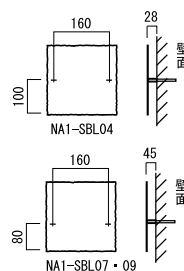

サイズ (mm) : W200 × H200 × D45 (ネーム部)

NA1-SBL04ZBM

NA1-SBL07ZBB

NA1-SBL09ZBM

○ 照明部分

サイズ (mm) : W101 × H101 × D145

材質 アルミ/アクリル (焼付塗装)

● AC100V (消費電力 3.7W) ● LED 照明 (電球色限定)

● 1 次側電源 : 現地にて結線

⚠️ コンクリートブロックの厚みは D120 を基準としています。
・ 100V 仕様の電気工事は必ず電気工事店にご依頼ください。

※ 品番末尾の□□には商品色記号が入ります。

〈BB〉バーンブラック・〈BM〉ブラックマット

重量 (kg) : 1.1 (照明付き 1.7)

材質 鍛鉄 (防錆処理+焼付塗装) 取付 ボルト留め接着

⚠️ 文字によっては製作できない場合があります。
和文 2 文字まで。

※ 文字 : レーザーカット抜き文字仕様

Iron Color

基本カラー BB 基本価格

〈BB〉バーンブラック
艶があり鈍目の表情が美しい漆黒

カスタムカラー A 基本価格 + ¥1,500

〈BM〉ブラックマット
艶を抑えた重厚感のある黒

⚠️ 錆防止の塗装には万全を期しておりますが鉄を主な素材にしておりますので、錆等が発生する場合があります。

NA1-SBL04ABM
取付 : NA1-MXSFBMK (P.412)

※ネームプレートのお名前レイアウト作成は 3 回目より有料 ¥1,000 となり、受注に至らない場合でも料金が発生しますので予めご了承ください。

● 実際の商品と写真は異なる場合があります。● オンリーワン価格には、消費税、施工費は含まれておりません。● LT は出荷日を表します。実際の納期は地域によって異なります。※ 沖縄・離島の送料は都度ご確認ください。