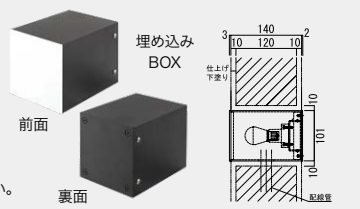

サイズ (mm) : W200 × H200 × D28 (ネーム部)

■ アマト Type07

	品番	バーンブラック 基本価格
照明なし	NA1-SBL07A □□	¥48,500
照明付き	NA1-SBL07Z □□	¥64,000

サイズ (mm) : W200 × H200 × D45 (ネーム部)

■ アマト Type09

	品番	バーンブラック 基本価格
照明なし	NA1-SBL09A □□	¥48,500
照明付き	NA1-SBL09Z □□	¥64,000

サイズ (mm) : W200 × H200 × D45 (ネーム部)

NA1-SBL04ZBM

NA1-SBL07ZBB

NA1-SBL09ZBM

○ 照明部分

サイズ (mm) : W101 × H101 × D145

材質 アルミ/アクリル (焼付塗装)

● AC100V (消費電力 3.7W) ● LED 照明 (電球色限定)

● 1 次側電源 : 現地にて結線

⚠️ コンクリートブロックの厚みは D120 を基準としています。
・ 100V 仕様の電気工事は必ず電気工事店にご依頼ください。

※ 品番末尾の□□には商品色記号が入ります。

〈BB〉バーンブラック・〈BM〉ブラックマット

重量 (kg) : 1.1 (照明付き 1.7)

材質 鍛鉄 (防錆処理+焼付塗装) 取付 ボルト留め接着

⚠️ 文字によっては製作できない場合があります。
和文 2 文字まで。