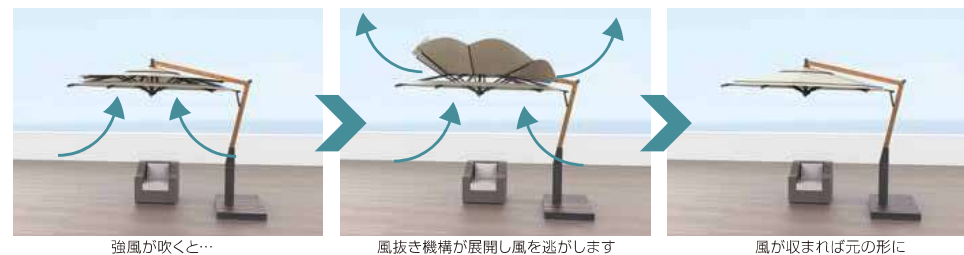

■ベンチレーション展開イメージ

※ベンチレーション=風抜き機構

強風時は風抜き機構が自動開閉し、パラソルの転倒・破損を防止します。

特許取得済 特許番号: 6795943号