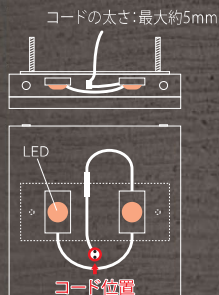

LED
表札

ALVIO アルヴィオ

実働製作日数
10日間

サイズ変更
NG

ボルト
あり

189~190頁
Bタイプ-32

LED光色
ウォームホワイト
(電球色)

12V
要トランス

※別売
トランス詳細
44頁 参照

コード長
10M

- 多少色柄の違いがございます。
- 文字色の変更はできません。
- 部分的に光り方に差がある場合があります。

やさしい光が家族を出迎える
シンプルでモダンな木目調LED表札。

LEAB-111 アルヴィオ(ダークチェリー) **12V要トランス**
73,000円(税込80,300円)

- 約150W×150H×30D(mm) 約950g
- 木目調アクリル 彫刻 白
- LEDボックス サンド風黒塗装
- 書体:まめ吉&ヘルペチカ ● LED 1.04W

- 本製品は、12V(ローボルト)仕様です。100Vに直接つなげるとLEDが破損します。
- 発光色は、取付ける場所や環境により光の見え方が異なります。
- ホタルスイッチなどを使用した回路では使用しないでください。LEDが消えない場合があります。
- 商品は予告なく仕様を変更することがあります。

LED
表札

LATERNA ラテルナ

実働製作日数
10日間

サイズ変更
NG

化粧ボルト付

(M4)
190頁
Cタイプ-12

LED光色
ウォームホワイト
(電球色)

12V
要トランス

※別売
トランス詳細
44頁 参照

コード長
10M

- 文字色の変更はできません。