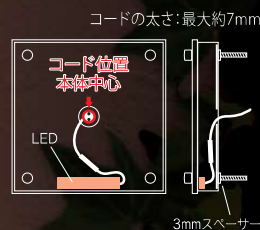

- 本製品は、12V(ローボルト)仕様です。100Vに直接つなげるとLEDが破損します。
- 発光色は、取付ける場所や環境により光の見え方が異なります。
- ホタルスイッチなどを使用した回路では使用しないでください。LEDが消えない場合があります。
- 商品は予告なく仕様を変更することがあります。

LED
表札

LATERNA ラテルナ

実働製作日数
10日間

サイズ変更
NG

化粧ボルト付

(M4)
190頁
Cタイプ-12

LED光色
ウォームホワイト
(電球色)

12V
要トランス

※別売
トランス詳細
44頁 参照

コード長
10M

- 文字色の変更はできません。

黒の釉薬ガラスに繊細な彫刻を施したラテルナは
落ち着いた雰囲気と華やかさを兼ねそなえ、
ファサードをオシャレに演出します。

LEGL-2 **12V要トランス**
68,000円(税込74,800円)

- 150W×150H×26D(mm) 約750g
- 黒釉薬ガラス 文字素彫
- LEDボックス サンド風黒塗装
- 書体:明朝体&アバンテ ● LED 0.24W

- 本製品は、12V(ローボルト)仕様です。100Vに直接つなげるとLEDが破損します。
- 発光色は、取付ける場所や環境により光の見え方が異なります。
- ホタルスイッチなどを使用した回路では使用しないでください。LEDが消えない場合があります。
- 商品は予告なく仕様を変更することがあります。