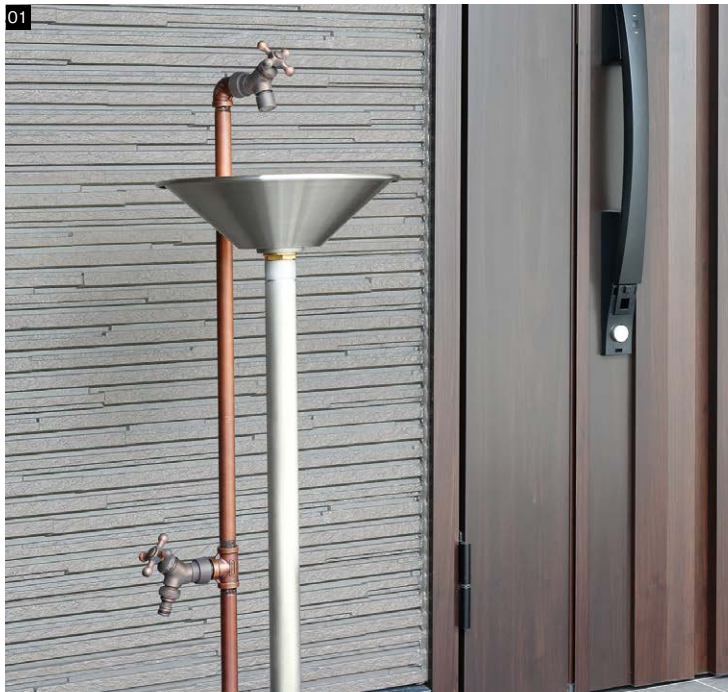

ガーデンシンク・ウォータースタンド

BARU

バル

NEW
新商品

納期
約5日

宅配

「おかえり」と迎えてくれる、私のお気に入り。

味わい深い色合いと丸みを帯びたフォルムに親しみを覚えます。
毎日、最初に迎えてくれる。だから特別なものを。

01 ガーデンシンク バル:セピア 02 バルスタンド 蛇口2個セット:サテン

●蛇口の色はお選びいただけません。

1. ガーデンシンク バル 左右仕様

●サテン

本体価格：94,000円(税込103,400円)

●タング NEW, セピア

本体価格：103,000円(税込113,300円)

●プラス

本体価格：113,000円(税込124,300円)

材質：ステンレス
サイズ：[スタンド]φ22(21.7)×高さ920(1,240)mm
[ポット]φ300×高さ831(1,131)mm
重量：5.3kg
付属品：イージーフォーセット 泡沫アダプターセット、イージーフォーセット ホース用アダプターセット、ストッパー金具、ゴム栓

※ポットは「トールポットφ300」P546です。

ゴム栓付きですので、水をためてお使いいただけます。

フォーセット(蛇口)

凍結防止

雨水タンク

NEW

ガーデンシンクバル