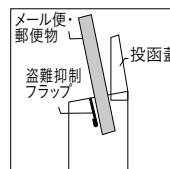

壁付けポスト

Vico

ヴィコ®WH PAT.

ダイヤル錠仕様

建築に調和する、壁付けタイプのメール便ポスト。

メール便が受け取れる大容量でありながら、シンプルで機能性の高いデザインが、建物の雰囲気になじみます。

01 マットブラック<ライト>エコルトウォールライト 02 ウォールナット

- 地区限定
- 組積材
- 張材
- 舗装材
- ポーター
- 副資材
- ユニットウォール/
EVポード/フェンス
- 宅配ボックス/
ポスト
- ライティング
- サイン/
インターホンカバー
- ウォーター
シリーズ
- ガーデンファニチャー/
プランター
- 施工資料
- 商品一覧
- 宅配ボックス
- メール便ポスト
- 郵便ポスト
- 壁付けポスト
- 埋込みポスト
- スタンドポスト

開閉スタイル・セキュリティ

上から投入、取り出しは正面から。

取出扉

●左開きタイプ

ストッパー

ストッパー付きなので、メール便や郵便物が前に倒れにくく、取り出しやすい仕様となっています。

投函蓋

セーフティ
クローズ機能

開閉部のダンパーによって、手を挟まないようにゆっくりと閉まり、投函蓋を閉めるときの不快な音が軽減されます。

盗難抑制
フラップ

盗難抑制
フラップ PAT.

投函口に盗難を抑制するためのフラップが付いています。

ユニゾン ホーム
ページにて使い
方を動画でご覧
いただけます。

●シリンダー錠

セキュリティ

鍵によって施錠・解錠を行う仕様です。鍵を使用しない場合でも、ツマミを90°回すだけで簡易ロックをすることもできます。

●ダイヤル錠(受注後生産品)

数字を設定して施錠・解錠できるダイヤル錠です。ツマミ部分を90°回せば、取出扉を仮固定できます。
※使用後はダイヤルを回して、確実に施錠してください。
※番号は変更可能

メール便・
郵便物

投函蓋

盗難抑制
フラップ

郵便物を投函する際フラップがすべり台の役目をして、メール便を入れやすい構造になっています。
※意匠登録済

●右開きタイプ

95°