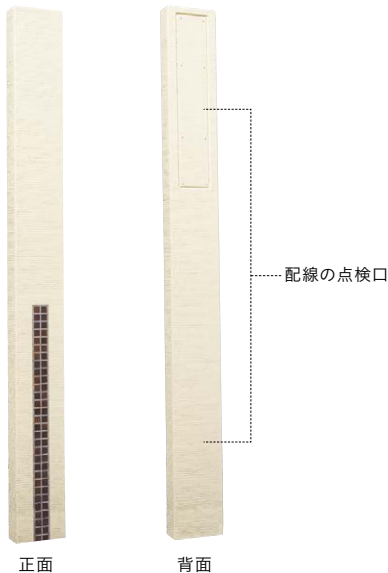

01 [本体色]アイボリー、[タイル色]ミルクィーホワイト(ポスト)ヴィコ WH 02 [本体色]アイボリー、[タイル色]セピアブラウン(ライト)エコルトウォールライト(ポスト)クウムII

地区限定

組積材

張材

舗装材

ポーター

副資材

ユニットウォール/
EVポート/フェンス

門柱ユニット

フェンス・
スクリン

ボール

ファミアージュ
アクセスS

ファミアージュ アクセスS
170×1700

本体価格：83,600円(税込91,960円)

材質：GRC(ガラス繊維強化セメント)複層左官材、タイル
サイズ：幅170×高さ1,700(2,000)×奥行70mm
重量：39.0kg
付属品：ポスト取付けベース、サインワンロックベース、補修材

カタログ説明
P684