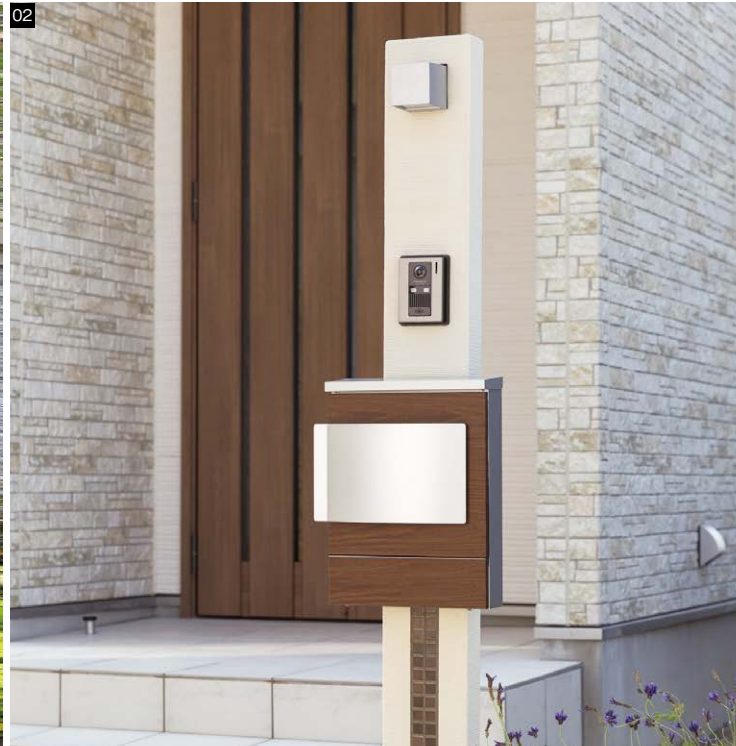

宅配ボックス/
ポスト

ライティング

サイン/
インターホンカバー

ウォーター
シリーズ

ガーデンファニチャー/
プランター

施工資料

商品一覧

EVポート

門柱ユニット

フェンス・
スクリン

ボール

ファミアージュ
アクセスS

ファミアージュ アクセスS
170×1700

本体価格：83,600円(税込91,960円)

材質：GRC(ガラス繊維強化セメント)複層左官材、タイル
サイズ：幅170×高さ1,700(2,000)×奥行70mm
重量：39.0kg
付属品：ポスト取付けベース、サインワンロックベース、補修材

カタログ説明
P684