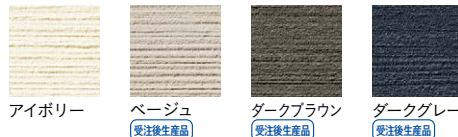

Famiage

ファミアージュ®アクセスS

納期
約5日

受注後生産
納期約18日

宅配

アイボリーのみ

やわらかな表情で彩る、あなただけの空間。

塗り壁にアクセントタイルを組み合わせるセミオーダータイプのユニットウォール「ファミアージュ アクセス」のスリムタイプ。狭小地に華やかさをもたらします。

01 [本体色]アイボリー、[タイル色]ミルクィーホワイト(ポスト)ヴィコ WH 02 [本体色]アイボリー、[タイル色]セピアブラウン(ライト)エコルトウォールライト(ポスト)クウムII

地区限定

組積材

張材

舗装材

ポーター

副資材

ユニットウォール/
EVポート/フェンス

宅配ボックス/
ポスト

ライティング

サイン/
インターホンカバー

ウォーター
シリーズ

ガーデンファニチャー/
プランター

施工資料

商品一覧

EVポート

門柱ユニット

フェンス・
スクリン

ボール

ファミアージュ
アクセスS

ファミアージュ アクセスS
170×1700

本体価格：83,600円(税込91,960円)

材質：GRC(ガラス繊維強化セメント)複層左官材、タイル
サイズ：幅170×高さ1,700(2,000)×奥行70mm
重量：39.0kg
付属品：ポスト取付けベース、サインワンロックベース、補修材

カタログ説明
P684

商品の注意点

巻末
折返し
P685

オーダーシステム

STEP 1 本体の色を選ぶ

本体 櫛引き仕上げ ※アイボリーは納期約5日となります。

STEP 2 タイルを選ぶ

！ 注意点 その他の注意事項▶巻末折返し P685

施工 ●2人以上の設置工事をお勧めします。
●納品の際は、必ずお届け先に立ち会いの上、荷降ろしのお手伝いをお願いいたします。

コーディネート商品

[ウォーターシリーズ]

●ファミエンテ
▶P538

組み合わせ商品のご案内(別売)

取り付けできない、ライト・サイン・ポストがありますので、ホームページに掲載の「ユニットウォール取り付け可否一覧表」を事前にご確認ください。