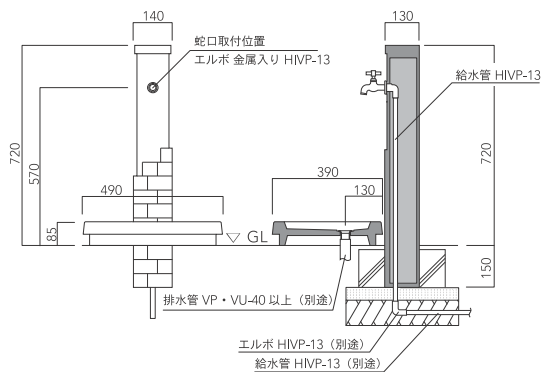

# AEGEAN GRC

エーゲ

自然な風合いの角形タイプ。  
専用パンから自由に組み合わせ。  
お庭の雰囲気にあわせてコーディネートできます。

本体 | エーゲ  
ガーデンパン | トレビ 角  
蛇口 | 横水栓十字ハンドル

掲載商品  
セット価格 **¥54,500 (税抜)**

## 参考施工図

※ゴム栓の使用は、下水道条例のガイドラインに準じております。詳細は P157 に記載しております。  
※免責事項については、P167 をご参照ください。

## エーゲ 水栓柱

### SC-AG-IV

サイズ | W140 x H720 (全高 870) x D130mm  
重量 | 17kg (本体のみ)  
材質 | GRC (ガラス繊維強化セメント) 製  
アクリルウレタン樹脂塗装

※寒冷地不可  
※全製品自社空圧試験済

標準色

IV(アイボリー)

本体価格 **¥27,700 (税抜)**