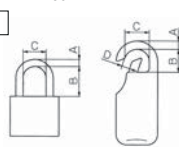

寸法図

エクスポスト 箱型タイプ

●U-1型 ()の寸法はU-3型です。

1Bタイプ

2B-05タイプ

2B-15タイプ

AP-50

※埋込寸法…500

AP-70

φ70 ※埋込寸法…500

南京錠

サイズ	
A	φ6mm以下
B	9mm~25mm
C	9mm~20mm
D	5mm以上

エクスポスト 縦型タイプ

スリム縦型ポスト プッシュ錠付き

スリム縦型ポスト 錠なし

フラット縦型ポスト 前入れ前取り出し仕様

フラット縦型ポスト 前入れ後取り出し仕様

セキュリティ縦型ポスト

縦型ポスト

エクスポスト KN

エクスポストKN

※本図は錠なし仕様

※錠付き仕様

宅配ボックス
ラインアップ