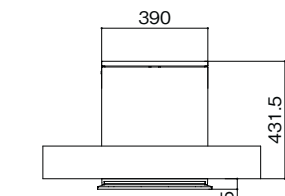

AP-70

φ70 ※埋込寸法…500

南京錠

サイズ	
A	φ6mm以下
B	9mm~25mm
C	9mm~20mm
D	5mm以上

エクスポスト 縦型タイプ

スリム縦型ポスト プッシュ錠付き

スリム縦型ポスト 錠なし

フラット縦型ポスト 前入れ前取り出し仕様

フラット縦型ポスト 前入れ後取り出し仕様

セキュリティ縦型ポスト

縦型ポスト

エクスポスト KN

エクスポストKN

※本図は錠なし仕様

※錠付き仕様

宅配ボックス
ラインアップ