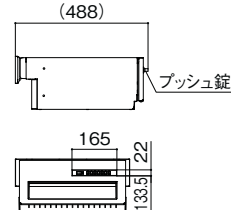

寸法図

エクスポスト 箱型タイプ

●U-1型 ()の寸法はU-3型です。

1Bタイプ

2B-05タイプ

2B-15タイプ

AP-50

※埋込寸法…500

AP-70

φ70 ※埋込寸法…500

南京錠

サイズ	
A	φ6mm以下
B	9mm~25mm
C	9mm~20mm
D	5mm以上

エクスポスト 縦型タイプ

スリム縦型ポスト プッシュ錠付き

スリム縦型ポスト 錠なし

フラット縦型ポスト 前入れ前取り出し仕様

フラット縦型ポスト 前入れ後取り出し仕様

セキュリティ縦型ポスト

縦型ポスト

エクスポスト KN

エクスポストKN

※本図は錠なし仕様

※錠付き仕様

宅配ボックス
ラインアップ