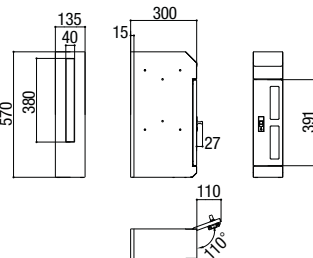

寸法図

エクスポスト 箱型タイプ

●U-1型 ()の寸法はU-3型です。

1Bタイプ

2B-05タイプ

2B-15タイプ

AP-50

※埋込寸法…500

AP-70

φ70 ※埋込寸法…500

南京錠

サイズ	
A	φ6mm以下
B	9mm~25mm
C	9mm~20mm
D	5mm以上

エクスポスト 縦型タイプ

スリム縦型ポスト プッシュ錠付き

スリム縦型ポスト 錠なし

フラット縦型ポスト 前入れ前取り出し仕様

フラット縦型ポスト 前入れ後取り出し仕様

セキュリティ縦型ポスト

縦型ポスト

エクスポスト KN

エクスポストKN

※本図は錠なし仕様

※錠付き仕様

宅配ボックス
ラインアップ