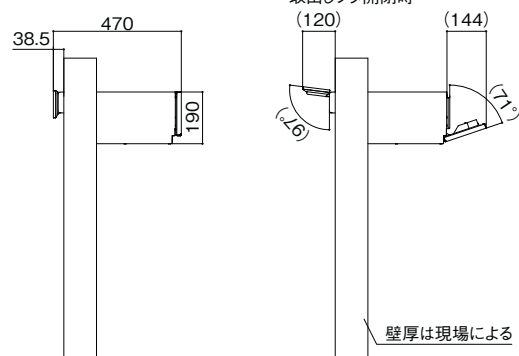

AP-70

φ70 ※埋込寸法…500

南京錠

サイズ	
A	φ6mm以下
B	9mm~25mm
C	9mm~20mm
D	5mm以上

エクスポスト 縦型タイプ

スリム縦型ポスト プッシュ錠付き

スリム縦型ポスト 錠なし

フラット縦型ポスト 前入れ前取り出し仕様

フラット縦型ポスト 前入れ後取り出し仕様

セキュリティ縦型ポスト

縦型ポスト

エクスポスト KN

エクスポストKN

※本図は錠なし仕様

※錠付き仕様

宅配ボックス
ラインアップ