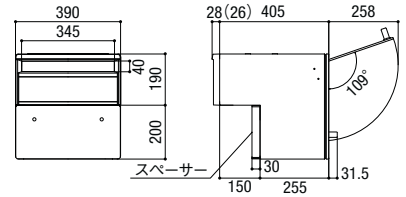

寸法図

エクスポスト 箱型タイプ

●U-1型 ()の寸法はU-3型です。

1Bタイプ

2B-05タイプ

2B-15タイプ

AP-50

※埋込寸法…500

AP-70

φ70 ※埋込寸法…500

南京錠

サイズ	
A	φ6mm以下
B	9mm~25mm
C	9mm~20mm
D	5mm以上

エクスポスト 縦型タイプ

スリム縦型ポスト プッシュ錠付き

スリム縦型ポスト 錠なし

フラット縦型ポスト 前入れ前取り出し仕様

フラット縦型ポスト 前入れ後取り出し仕様

セキュリティ縦型ポスト

縦型ポスト

エクスポスト KN

エクスポストKN

※本図は錠なし仕様

※錠付き仕様

宅配ボックス
ラインアップ