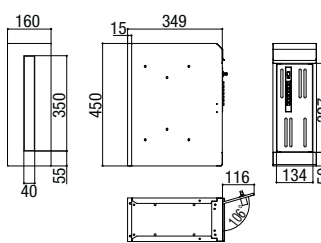

寸法図

エクスポスト 箱型タイプ

●U-1型 ()の寸法はU-3型です。

1Bタイプ

2B-05タイプ

2B-15タイプ

AP-50

※埋込寸法…500

AP-70

φ70 ※埋込寸法…500

南京錠

サイズ	
A	φ6mm以下
B	9mm~25mm
C	9mm~20mm
D	5mm以上

エクスポスト 縦型タイプ

スリム縦型ポスト プッシュ錠付き

スリム縦型ポスト 錠なし

フラット縦型ポスト 前入れ前取り出し仕様

フラット縦型ポスト 前入れ後取り出し仕様

セキュリティ縦型ポスト

縦型ポスト

エクスポスト KN

エクスポストKN

※本図は錠なし仕様

※錠付き仕様

宅配ボックス
ラインアップ