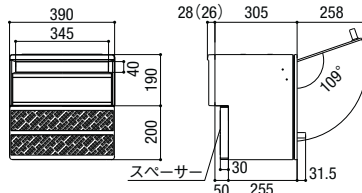

寸法図

エクスポスト 箱型タイプ

●U-1型 ()の寸法はU-3型です。

1Bタイプ

2B-05タイプ

2B-15タイプ

AP-50

※埋込寸法…500

AP-70

φ70 ※埋込寸法…500

南京錠

サイズ	
A	φ6mm以下
B	9mm~25mm
C	9mm~20mm
D	5mm以上

エクスポスト 縦型タイプ

スリム縦型ポスト プッシュ錠付き

スリム縦型ポスト 錠なし

フラット縦型ポスト 前入れ前取り出し仕様

フラット縦型ポスト 前入れ後取り出し仕様

セキュリティ縦型ポスト

縦型ポスト

エクスポスト KN

エクスポストKN

※本図は錠なし仕様

※錠付き仕様

宅配ボックス
ラインアップ