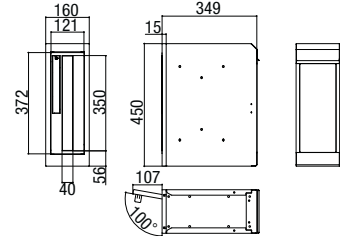

寸法図

エクスポスト 箱型タイプ

●U-1型 ()の寸法はU-3型です。

1Bタイプ

2B-05タイプ

2B-15タイプ

AP-50

※埋込寸法…500

AP-70

φ70 ※埋込寸法…500

南京錠

サイズ	
A	φ6mm以下
B	9mm~25mm
C	9mm~20mm
D	5mm以上

エクスポスト 縦型タイプ

スリム縦型ポスト プッシュ錠付き

スリム縦型ポスト 錠なし

フラット縦型ポスト 前入れ前取り出し仕様

フラット縦型ポスト 前入れ後取り出し仕様

セキュリティ縦型ポスト

縦型ポスト

エクスポスト KN

エクスポストKN

※本図は錠なし仕様

※錠付き仕様

宅配ボックス
ラインアップ