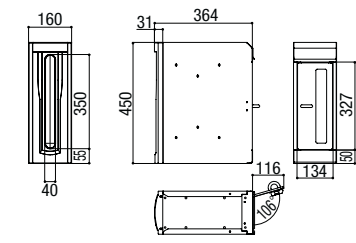

寸法図

エクスポスト 箱型タイプ

●U-1型 ()の寸法はU-3型です。

1Bタイプ

2B-05タイプ

2B-15タイプ

AP-50

※埋込寸法…500

AP-70

φ70 ※埋込寸法…500

南京錠

サイズ	
A	φ6mm以下
B	9mm~25mm
C	9mm~20mm
D	5mm以上

エクスポスト 縦型タイプ

スリム縦型ポスト プッシュ錠付き

スリム縦型ポスト 錠なし

フラット縦型ポスト 前入れ前取り出し仕様

フラット縦型ポスト 前入れ後取り出し仕様

セキュリティ縦型ポスト

縦型ポスト

エクスポスト KN

エクスポストKN

※本図は錠なし仕様

※錠付き仕様

宅配ボックス
ラインアップ