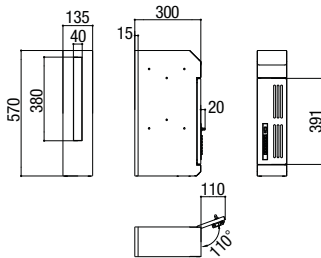

寸法図

エクスポスト 箱型タイプ

●U-1型 ()の寸法はU-3型です。

1Bタイプ

2B-05タイプ

2B-15タイプ

AP-50

※埋込寸法…500

AP-70

φ70 ※埋込寸法…500

南京錠

サイズ	
A	φ6mm以下
B	9mm~25mm
C	9mm~20mm
D	5mm以上

エクスポスト 縦型タイプ

スリム縦型ポスト プッシュ錠付き

スリム縦型ポスト 錠なし

フラット縦型ポスト 前入れ前取り出し仕様

フラット縦型ポスト 前入れ後取り出し仕様

セキュリティ縦型ポスト

縦型ポスト

エクスポスト KN

エクスポストKN

※本図は錠なし仕様

※錠付き仕様

宅配ボックス
ラインアップ