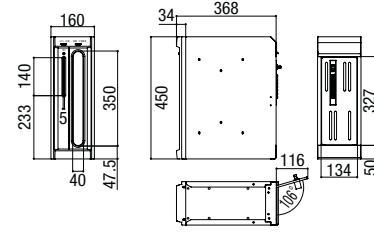

寸法図

エクスポスト 箱型タイプ

●U-1型 ()の寸法はU-3型です。

1Bタイプ

2B-05タイプ

2B-15タイプ

AP-50

※埋込寸法…500

AP-70

φ70 ※埋込寸法…500

南京錠

サイズ	
A	φ6mm以下
B	9mm~25mm
C	9mm~20mm
D	5mm以上

エクスポスト 縦型タイプ

スリム縦型ポスト プッシュ錠付き

スリム縦型ポスト 錠なし

フラット縦型ポスト 前入れ前取り出し仕様

フラット縦型ポスト 前入れ後取り出し仕様

セキュリティ縦型ポスト

縦型ポスト

エクスポスト KN

エクスポストKN

※本図は錠なし仕様

※錠付き仕様

宅配ボックス
ラインアップ