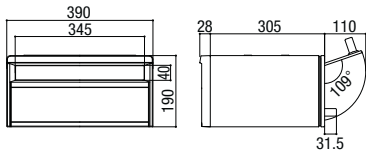

寸法図

エクスポスト 箱型タイプ

●U-1型 ()の寸法はU-3型です。

1Bタイプ

2B-05タイプ

2B-15タイプ

AP-50

※埋込寸法…500

AP-70

φ70 ※埋込寸法…500

南京錠

サイズ	
A	φ6mm以下
B	9mm~25mm
C	9mm~20mm
D	5mm以上

エクスポスト 縦型タイプ

スリム縦型ポスト プッシュ錠付き

スリム縦型ポスト 錠なし

フラット縦型ポスト 前入れ前取り出し仕様

フラット縦型ポスト 前入れ後取り出し仕様

セキュリティ縦型ポスト

縦型ポスト

エクスポスト KN

エクスポストKN

※本図は錠なし仕様

※錠付き仕様

宅配ボックス
ラインアップ