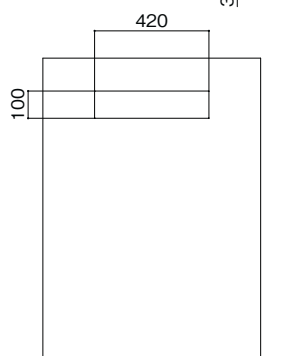

AP-70

φ70 ※埋込寸法…500

南京錠

サイズ	
A	φ6mm以下
B	9mm~25mm
C	9mm~20mm
D	5mm以上

エクスポスト 縦型タイプ

スリム縦型ポスト プッシュ錠付き

スリム縦型ポスト 錠なし

フラット縦型ポスト 前入れ前取り出し仕様

フラット縦型ポスト 前入れ後取り出し仕様

セキュリティ縦型ポスト

縦型ポスト

エクスポスト KN

エクスポストKN

※本図は錠なし仕様

※錠付き仕様

宅配ボックス
ラインアップ