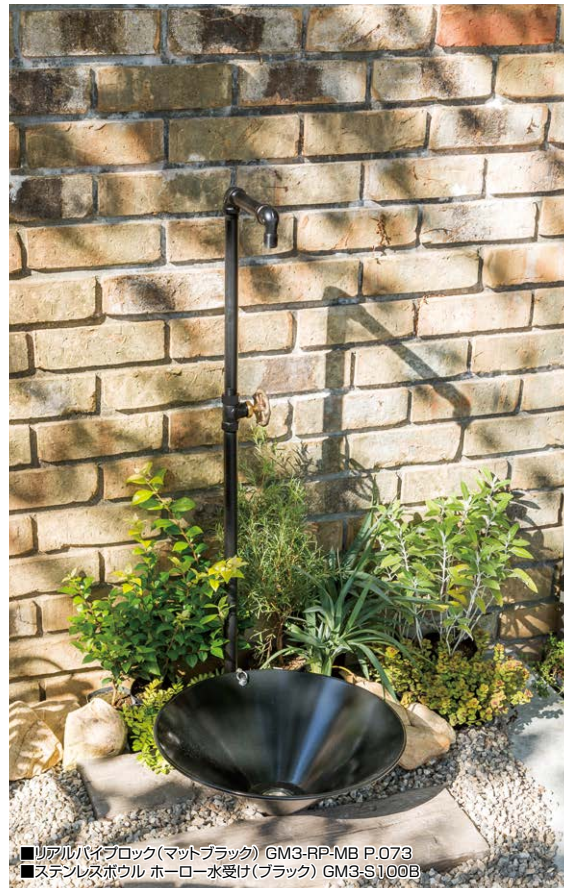

STAINLESS BOWL

ステンレスボウル

シャープなステンレス、ガラス質の光沢が美しいホーロー、それぞれの質感を生かしたシンプルなデザインの水受けです。

■ステンレスボウル ホーロー水受け

ブラック	品番: GM3-S100B
オーリックブラウン	品番: GM3-S100A
ホワイト	品番: GM3-S100W
バニラ	品番: GM3-S100V

OnlyOne価格: **¥40,000**
サイズ(mm): φ400×H130
重量(kg): 1.6

材質 ステンレス 仕上げ: ホーロー加工
△ 水栓柱、蛇口は付属していません。別途お買い求めください。
 ・表面はガラス質ですので衝撃を与えないでください。
 ・お手入れは、柔らかいスポンジで中性洗剤を使用して洗ってください。金タワシ・磨き粉(クレンザー)などは使用しないでください。ホーローの特性上、固い物を上から落とすと、表面のガラス質が傷つく可能性があります。

●寸法図

ホーロー(珐瑯)とは?

ガラス質の釉薬を金属表面に被覆して焼き付けた物。金属の強度とガラスの光沢の美しさ、さらに耐食性を兼ね備えた複合素材です。

■ステンレスボウル水受け

品番: GM3-G-S100
OnlyOne価格: **¥32,000**
サイズ(mm): φ400×H130
重量(kg): 1.5

●寸法図

材質 ステンレス 仕上げ: ヘアライン [水受け部] 磨き加工
△ 水滴を放置しておくと、水アカとして残ります。使用後はこまめに乾拭きしてください。

■ステンレスボウル スモールタイプ

品番: GM3-G-S300
OnlyOne価格: **¥27,000**
サイズ(mm): φ310×H120
重量(kg): 1