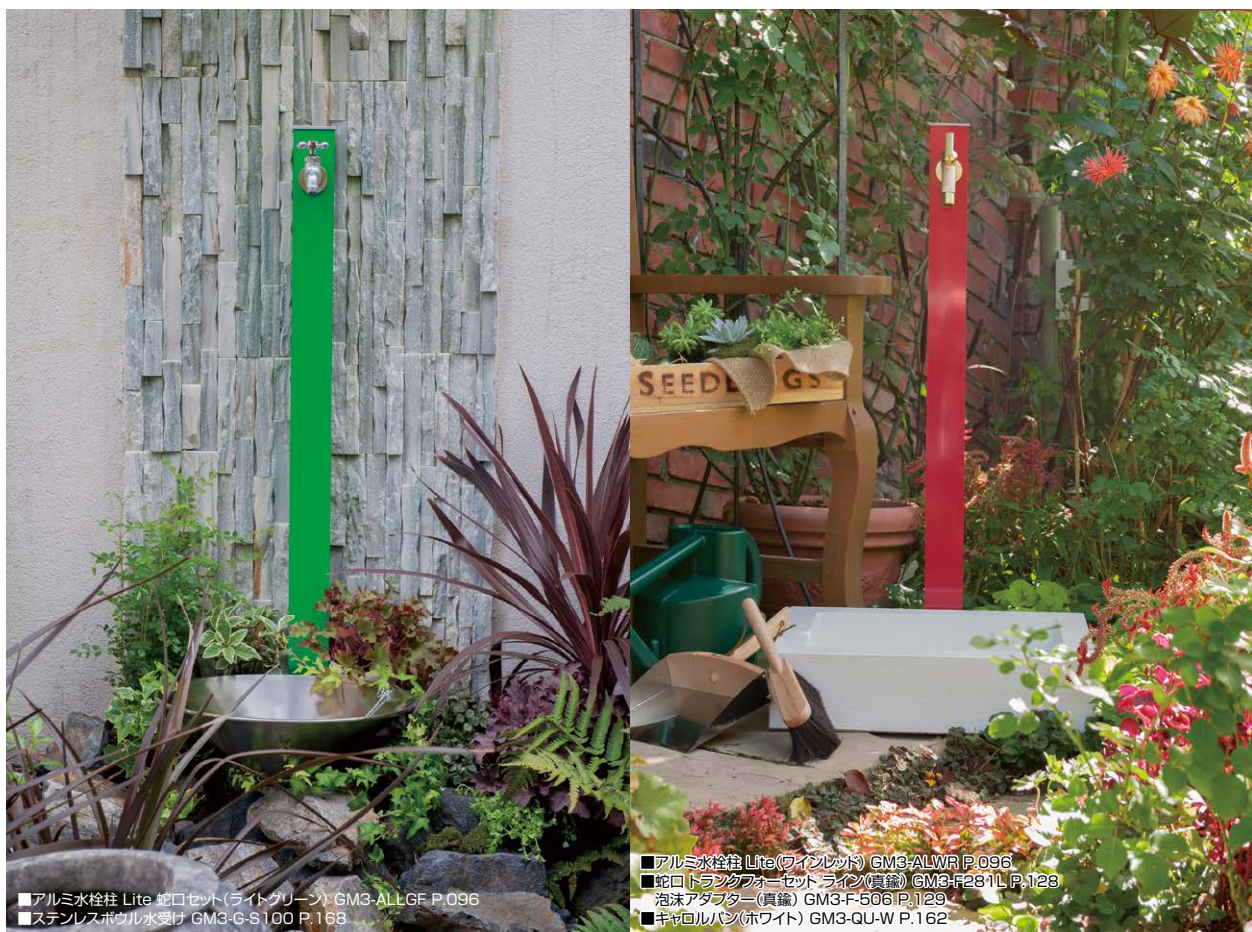

ALUMI FAUCET POST Lite

屋外専用

送料込み

沖縄、離島を除く
個人宅は送料別

日本

LT

蛇口別送
蛇口セットを除く

JWWA
(日本水道協会)

NG 寒冷地不可
ただし条件付きで可 ※1

RIKCAD
登録商品