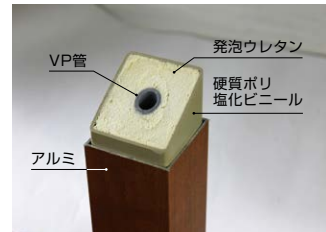

Color

ブラック メタリックシルバー ホワイト ブロンズ メタリックグレー アイスホワイト レザーブラウン

マンダリンオレンジ ライトグリーン ダークグリーン ワインレッド チェリー グレイ パイン オークブロック

■アルミ水栓柱 Lite 蛇口セット (オークブロック) GM3-ALOBF
■ステンレスボウル ホーロー水受け (オーリックブラウン) GM3-S100A P.168

セット蛇口

十字(錆肌メッキ)
GM3-F-204
(P.125)

アルミ水栓柱 Lite 内部

発泡ウレタンが充填されていますので、優れた断熱効果を発揮します。ただし凍結するおそれのある地域では水抜栓などを設置してください。

●参考納まり図

■アルミ水栓柱 Lite

ブラック	品番: GM3-ALKC
メタリックシルバー	品番: GM3-ALSC
ホワイト	品番: GM3-ALWH
ブロンズ	品番: GM3-ALDB
メタリックグレー	品番: GM3-ALUC

OnlyOne価格: ¥13,400